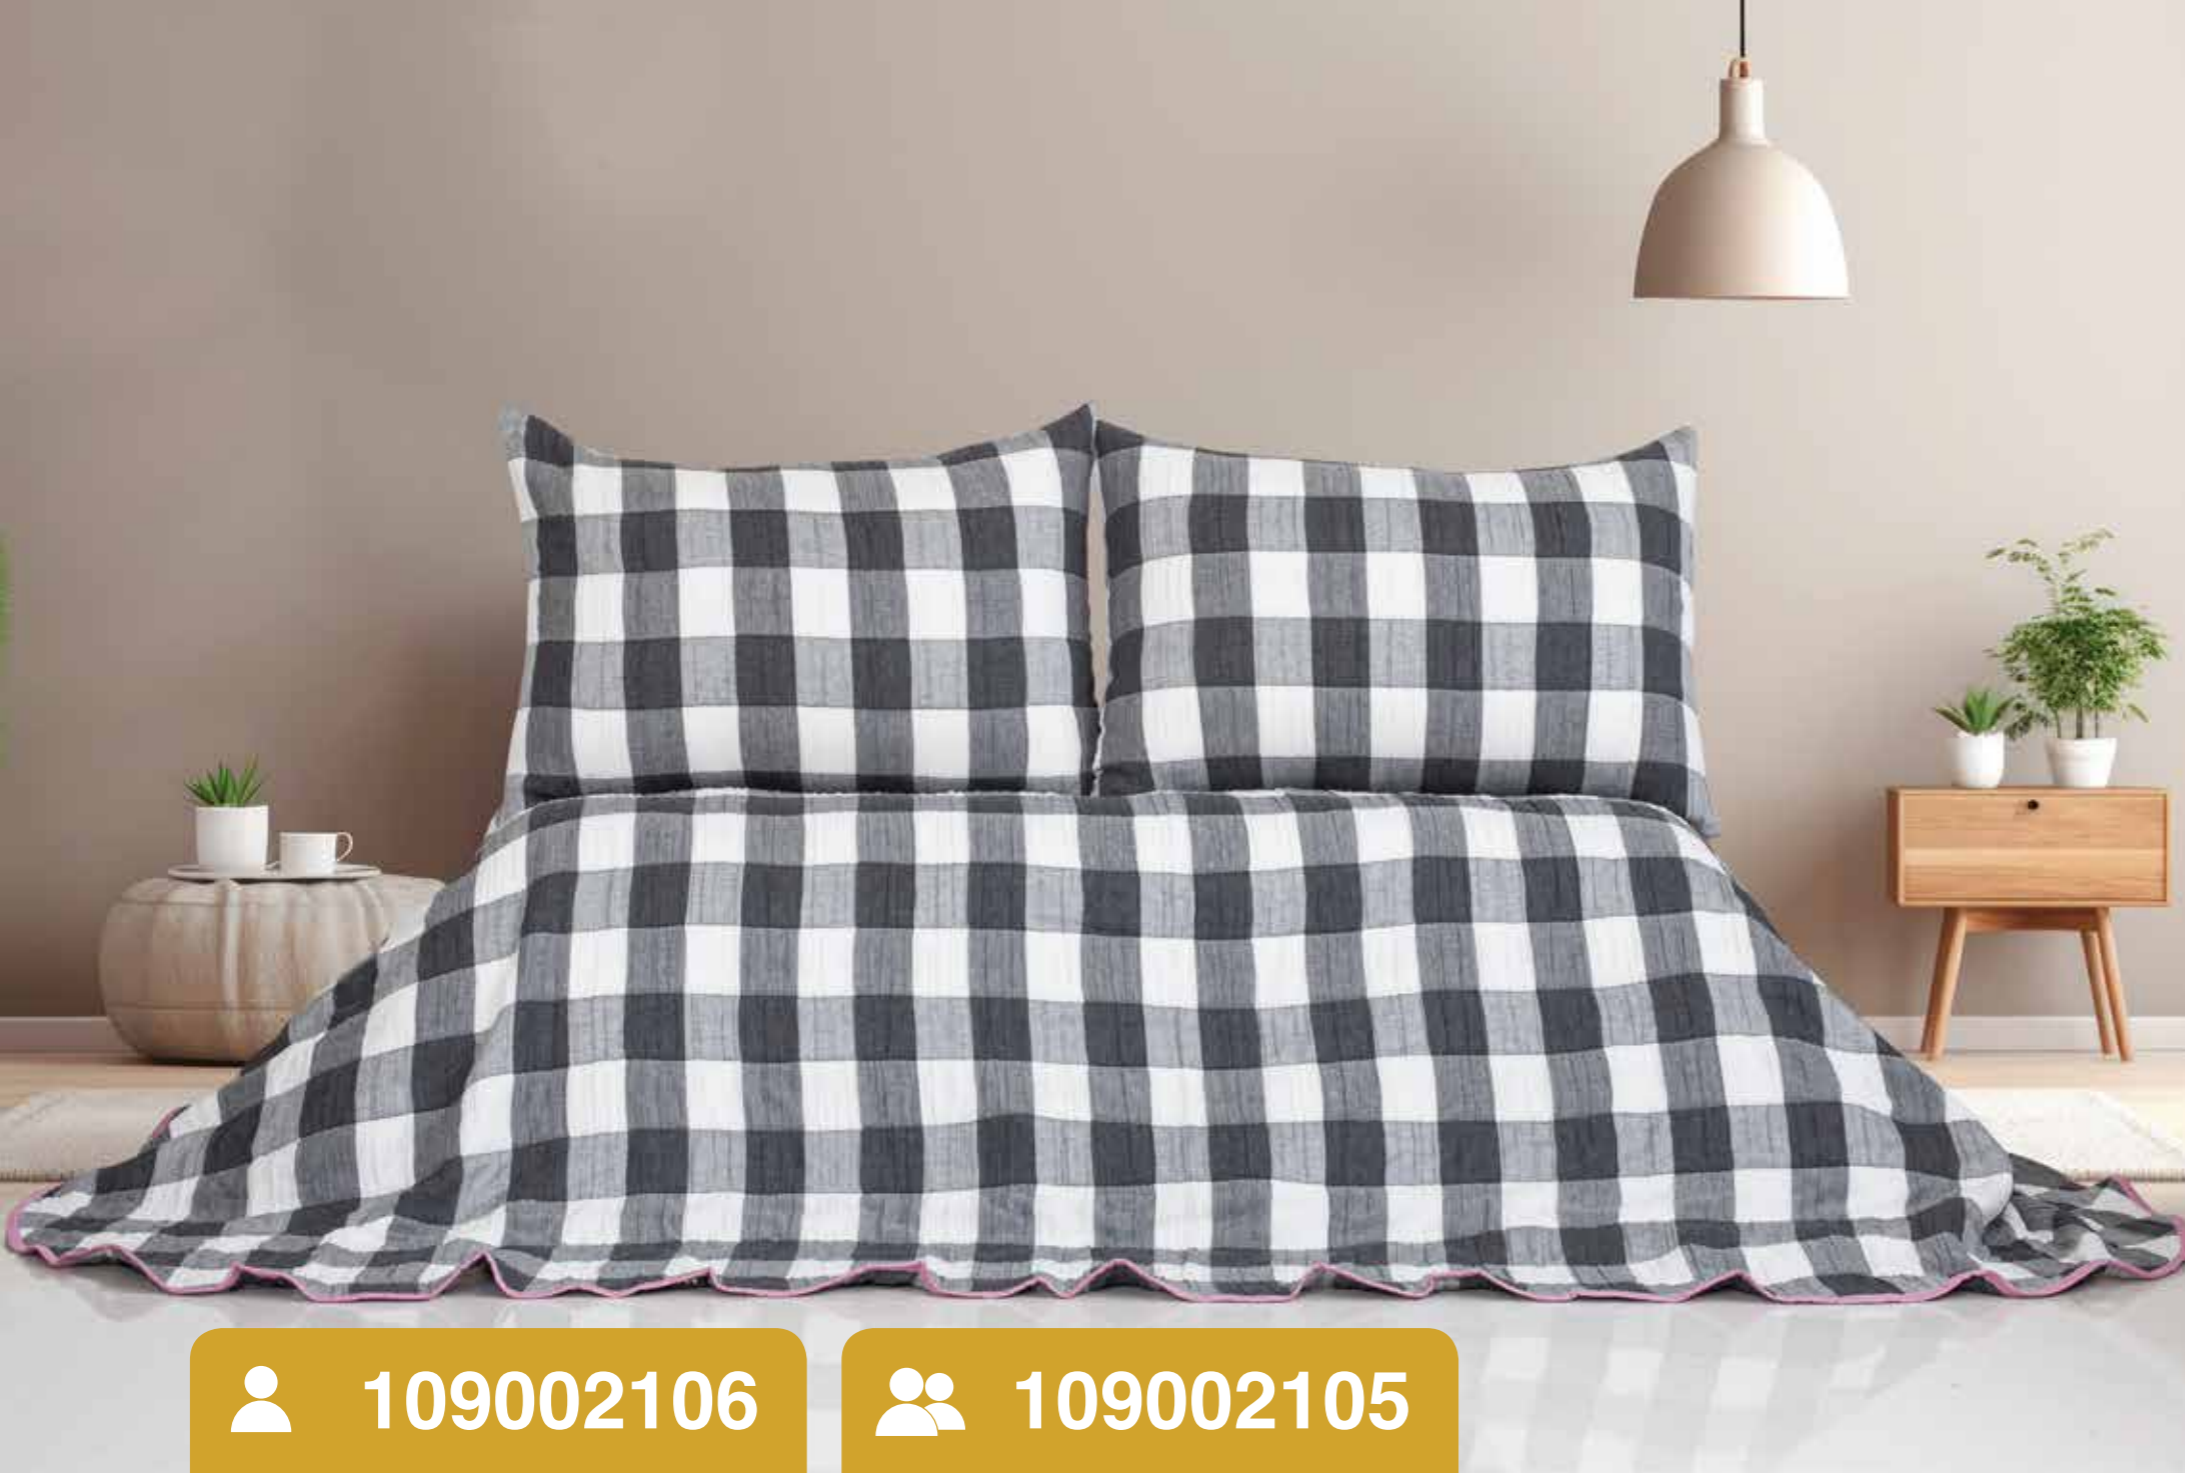

109002106

109002105

PIQUE KAREGRI

Special design for the
ORANG SLEEP HOME

Made in Iran.

Pillow Case
 Yastık kılıfı
 Наволочка
70 - 50 Cm (1pcs)

Bed spread
 Yatak örtüsü
 Постельное белье
170 - 230 Cm

Pillow Case
 Yastık kılıfı
 Наволочка
70 - 50 Cm (2pcs)

Bed spread
 Yatak örtüsü
 Постельное белье
230 - 250 Cm

SleepGoods

design and material **Turkey**

www.orangsleepphone.com