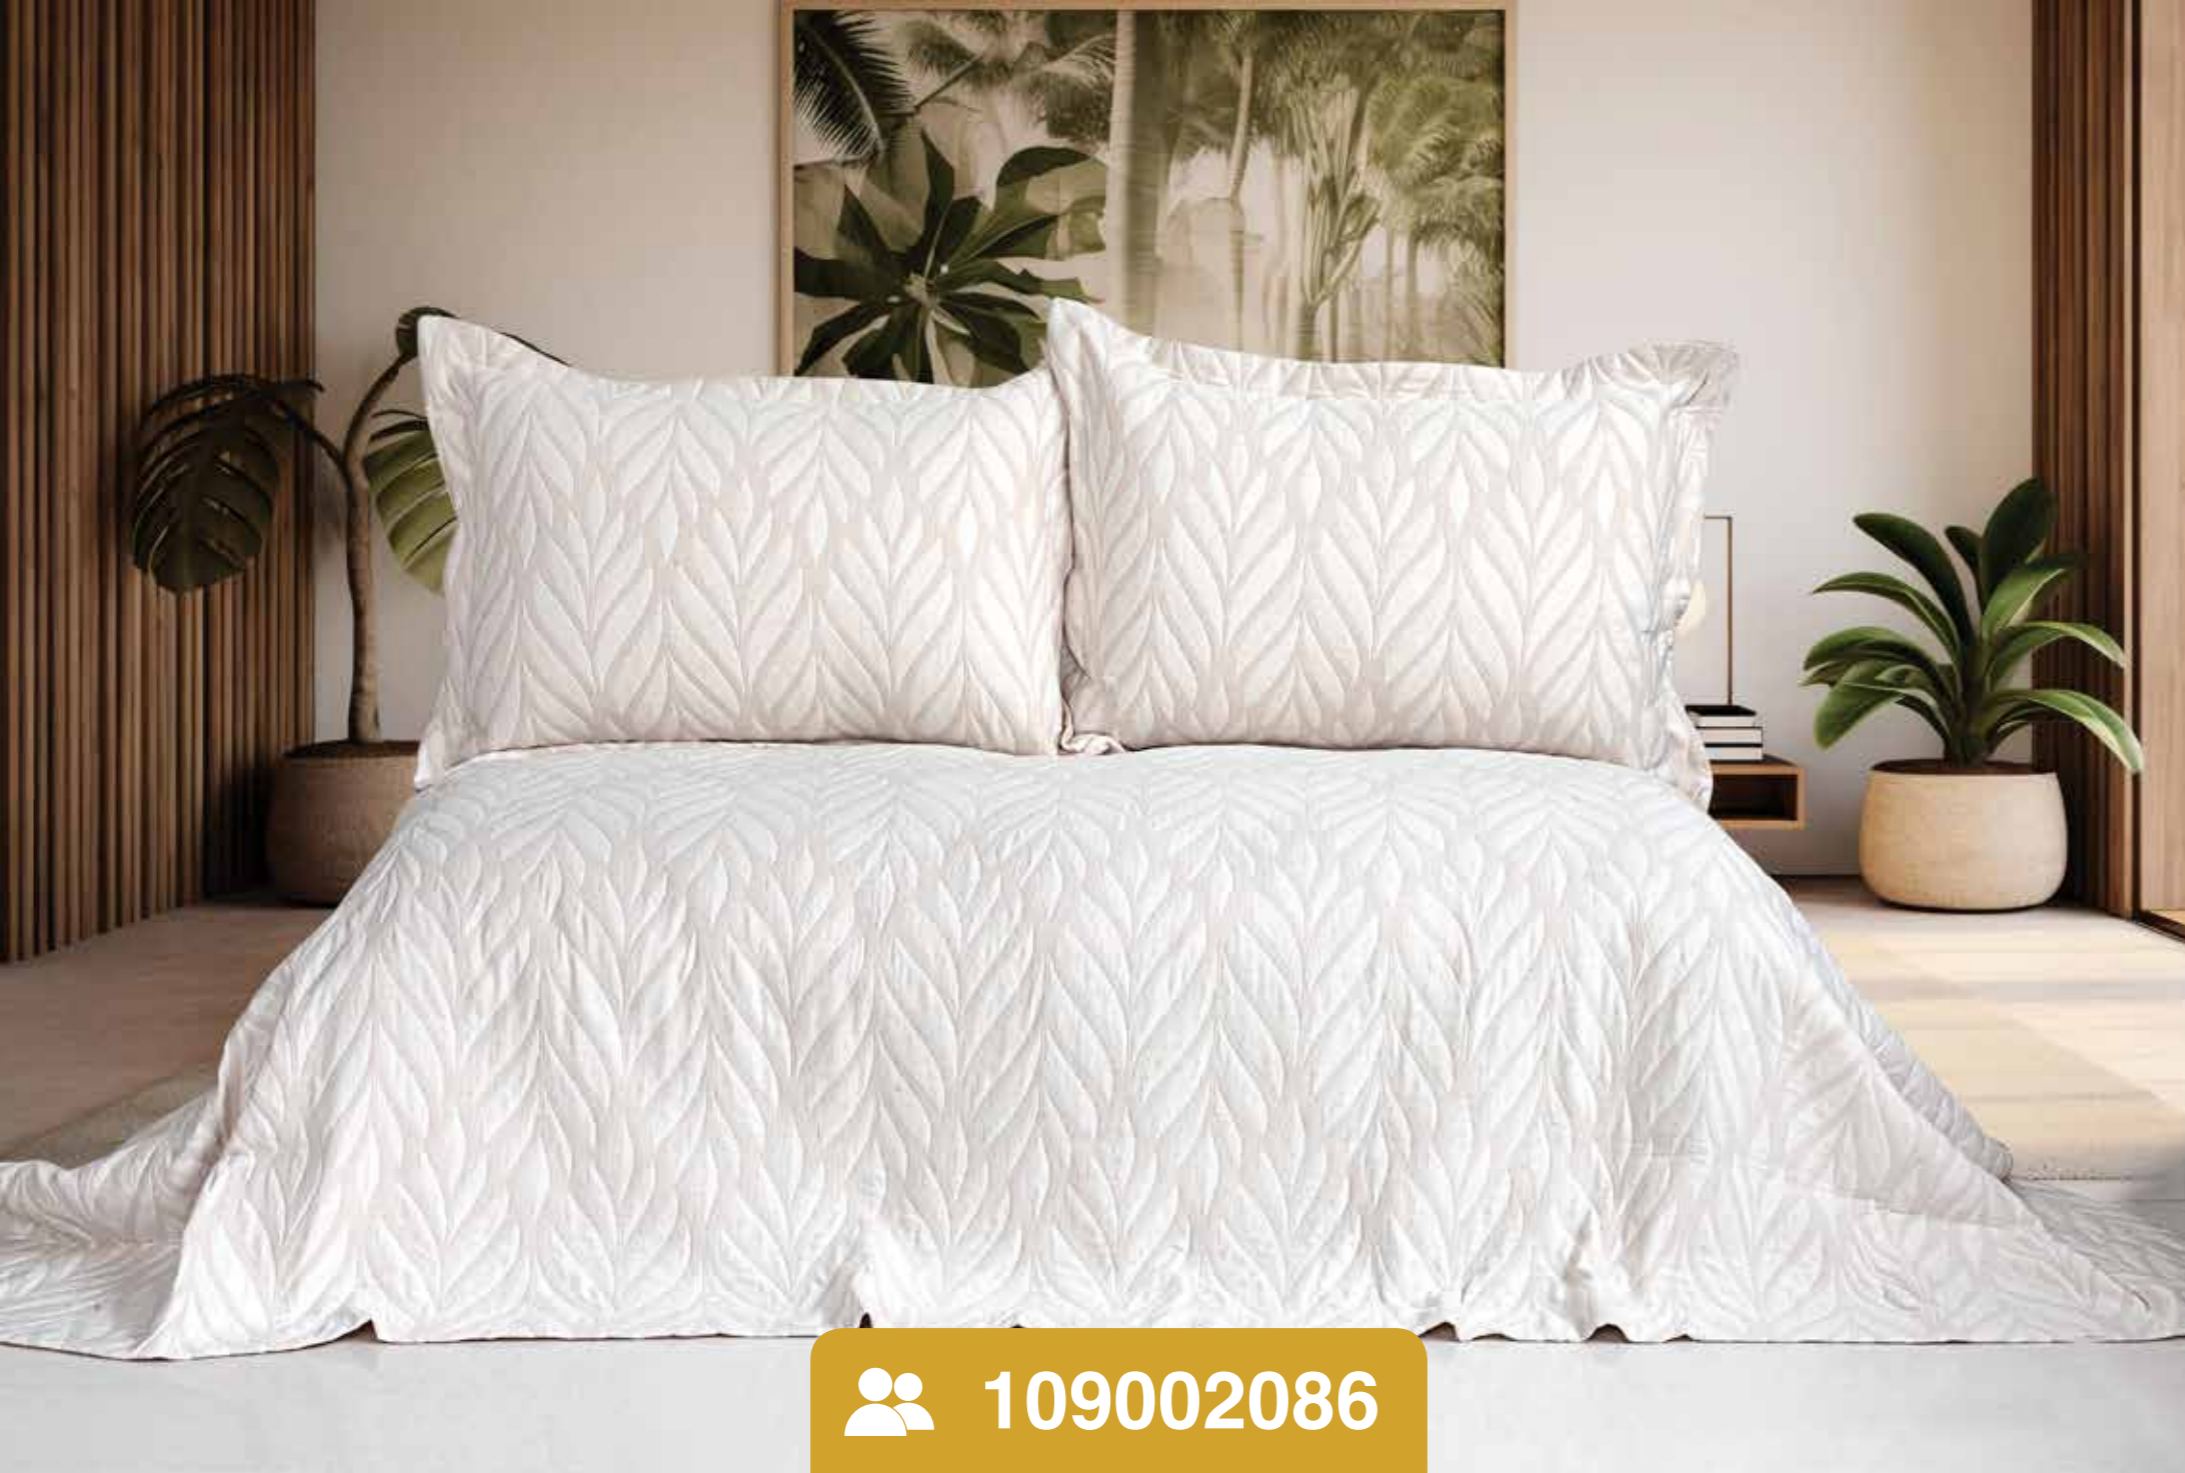

🇬🇧 **Pillow Case**
🇹🇷 Yastık kılıfı
🇷🇺 Наволочка
70 - 50 Cm (1pcs)

🇬🇧 **Bed spread**
🇹🇷 Yatak örtüsü
🇷🇺 Постельное белье
170 - 230 Cm

🇬🇧 **Pillow Case**
🇹🇷 Yastık kılıfı
🇷🇺 Наволочка
70 - 50 Cm (2pcs)

🇬🇧 **Bed spread**
🇹🇷 Yatak örtüsü
🇷🇺 Постельное белье
230 - 250 Cm

 **Bed spread**
 Yatak örtüsü
 Постельное белье
230 - 250 Cm

SleepGoods

design and material **Turkey**

www.orangsleeptime.com

 109002086

PIQUE KREM YAPRAK

Special design for the
ORANG SLEEP HOME

Made in Iran.

 **Pillow Case**
 Yastık kılıfı
 Наволочка
70 - 50 Cm (2pcs)

 **Bed spread**
 Yatak örtüsü
 Постельное белье
230 - 250 Cm

SleepGoods

design and material **Turkey**

www.orangsleeptime.com

PIQUE YESIL YAPRAK