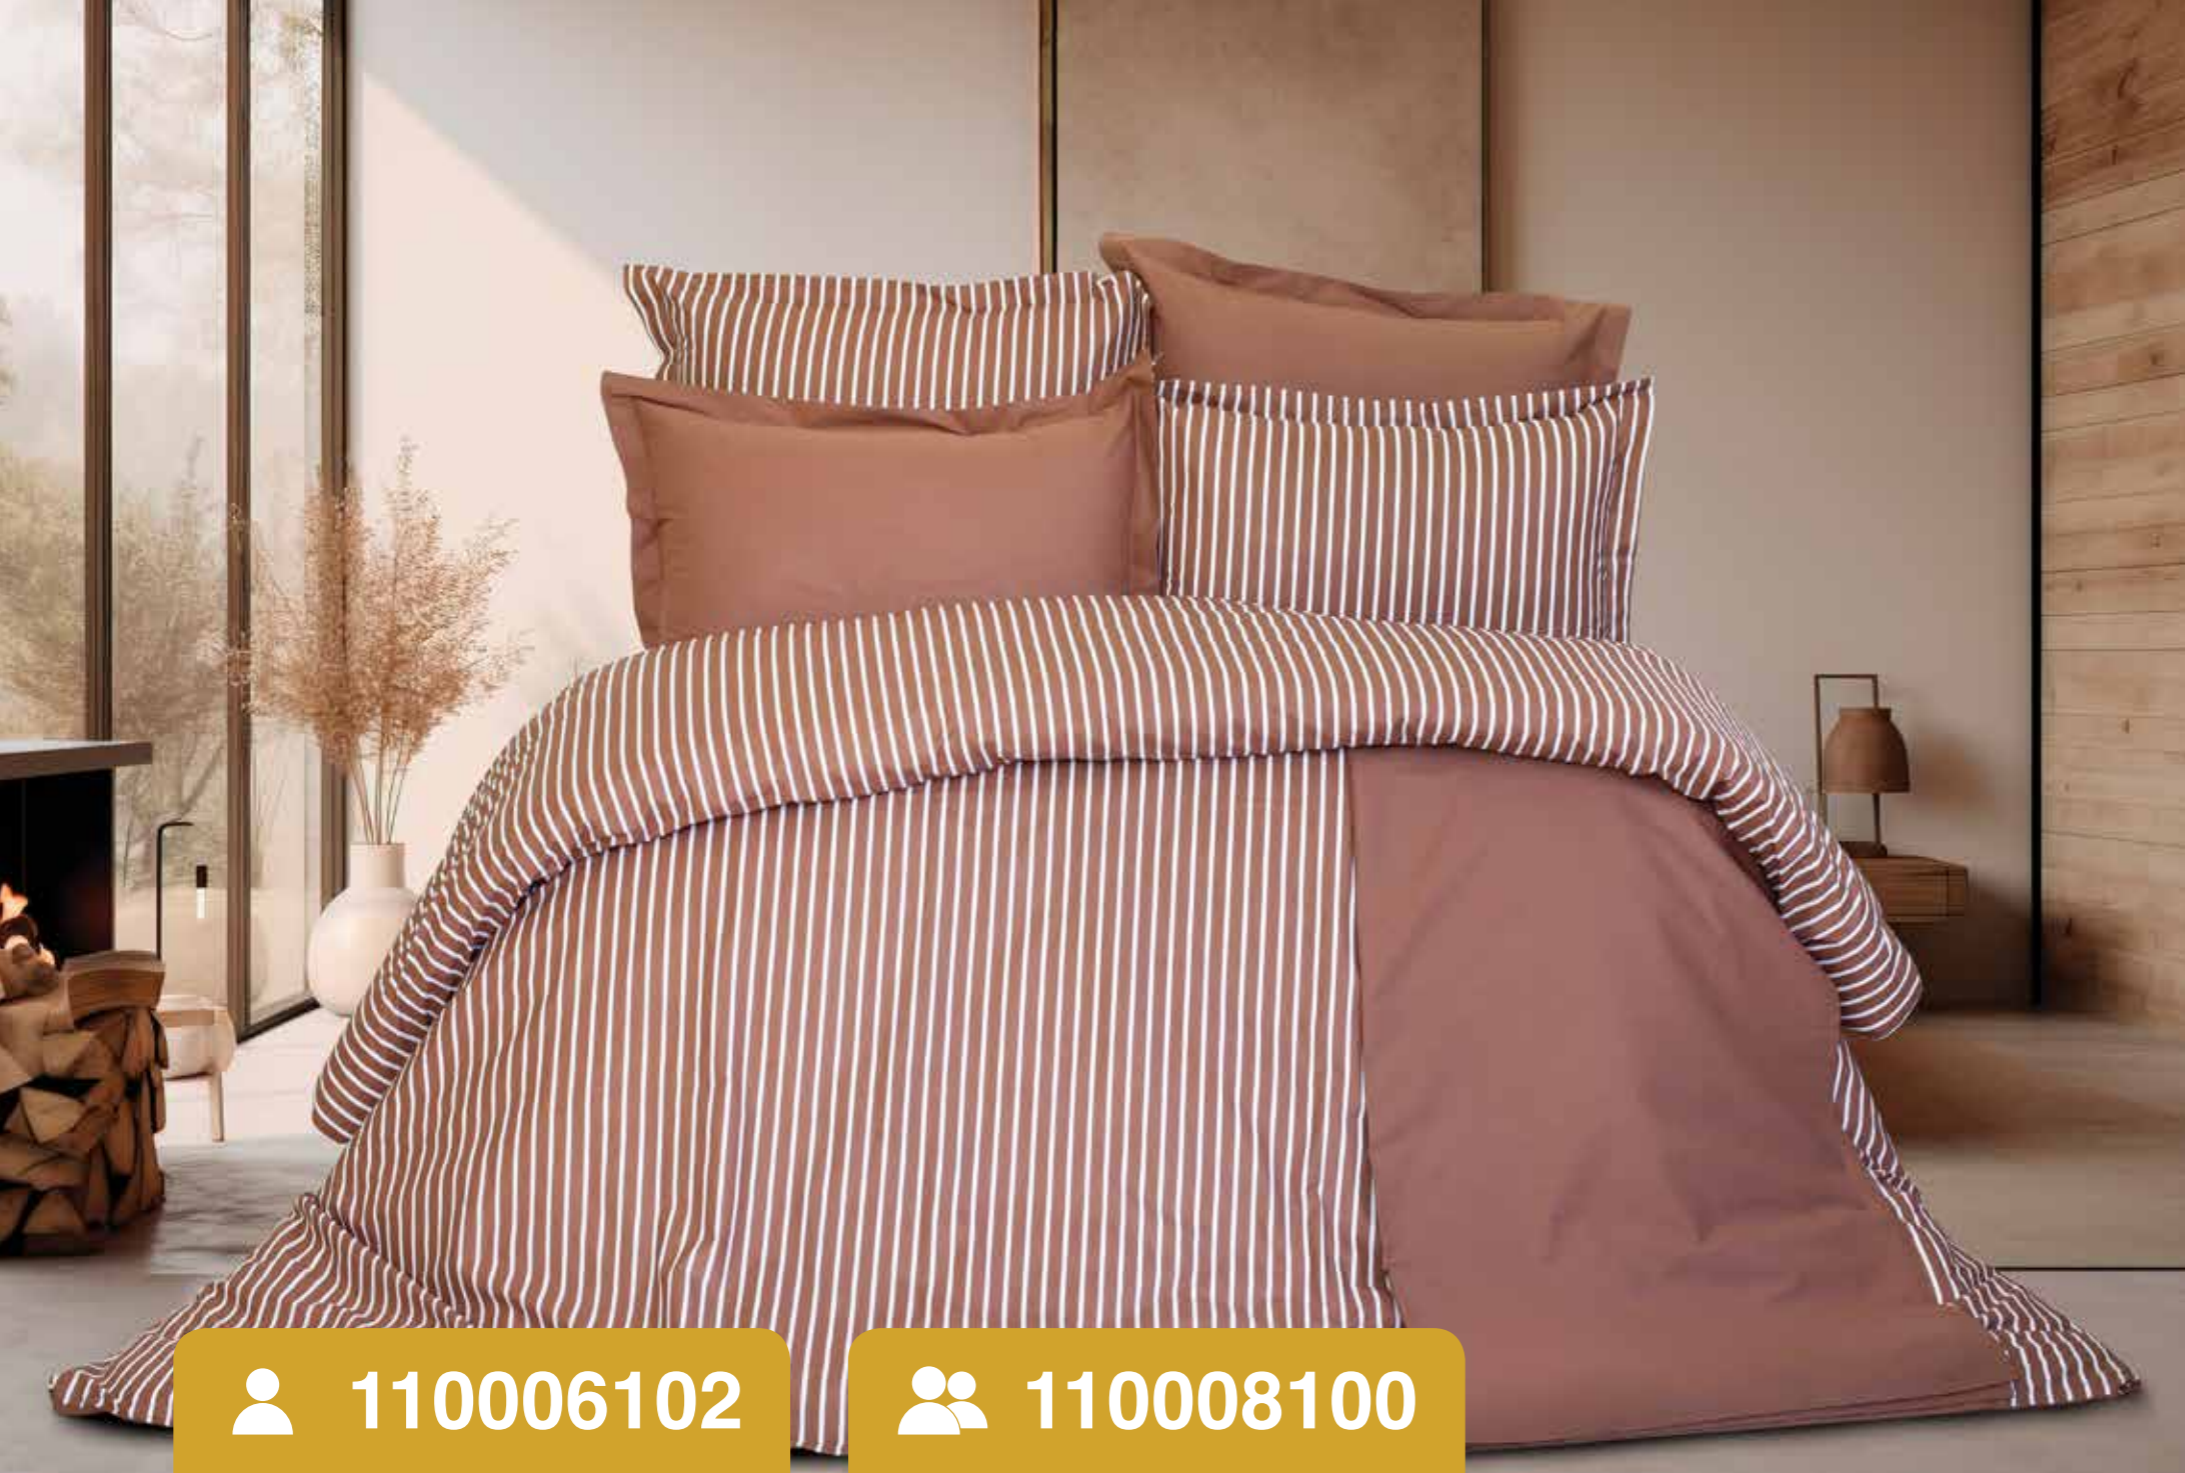

110006102

110008100

COVER SET | **RANFORCE** **TEMPLE**

Special design for the
ORANG SLEEP HOME

Made in Iran.

ÇIKOLATA

🇬🇧 **Bed Sheet**
🇹🇷 Yatak Çarşaf
🇷🇺 Простыня
180 - 240 Cm

🇬🇧 **Pillow Case**
🇹🇷 Yastık kılıfı
🇷🇺 Наволочка
70 - 50 Cm (2pcs)

🇬🇧 **Quilt Cover**
🇹🇷 Nevresim Takımı
🇷🇺 Пододеяльник
160 - 210 Cm

🇬🇧 **Bed Sheet**
🇹🇷 Yatak Çarşaf
🇷🇺 Простыня
260 - 240 Cm

🇬🇧 **Pillow Case**
🇹🇷 Yastık kılıfı
🇷🇺 Наволочка
70 - 50 Cm (4pcs)

🇬🇧 **Quilt Cover**
🇹🇷 Nevresim Takımı
🇷🇺 Пододеяльник
240 - 220 Cm

Sleep Goods

design and material **Turkey**

www.orangsleepph.com