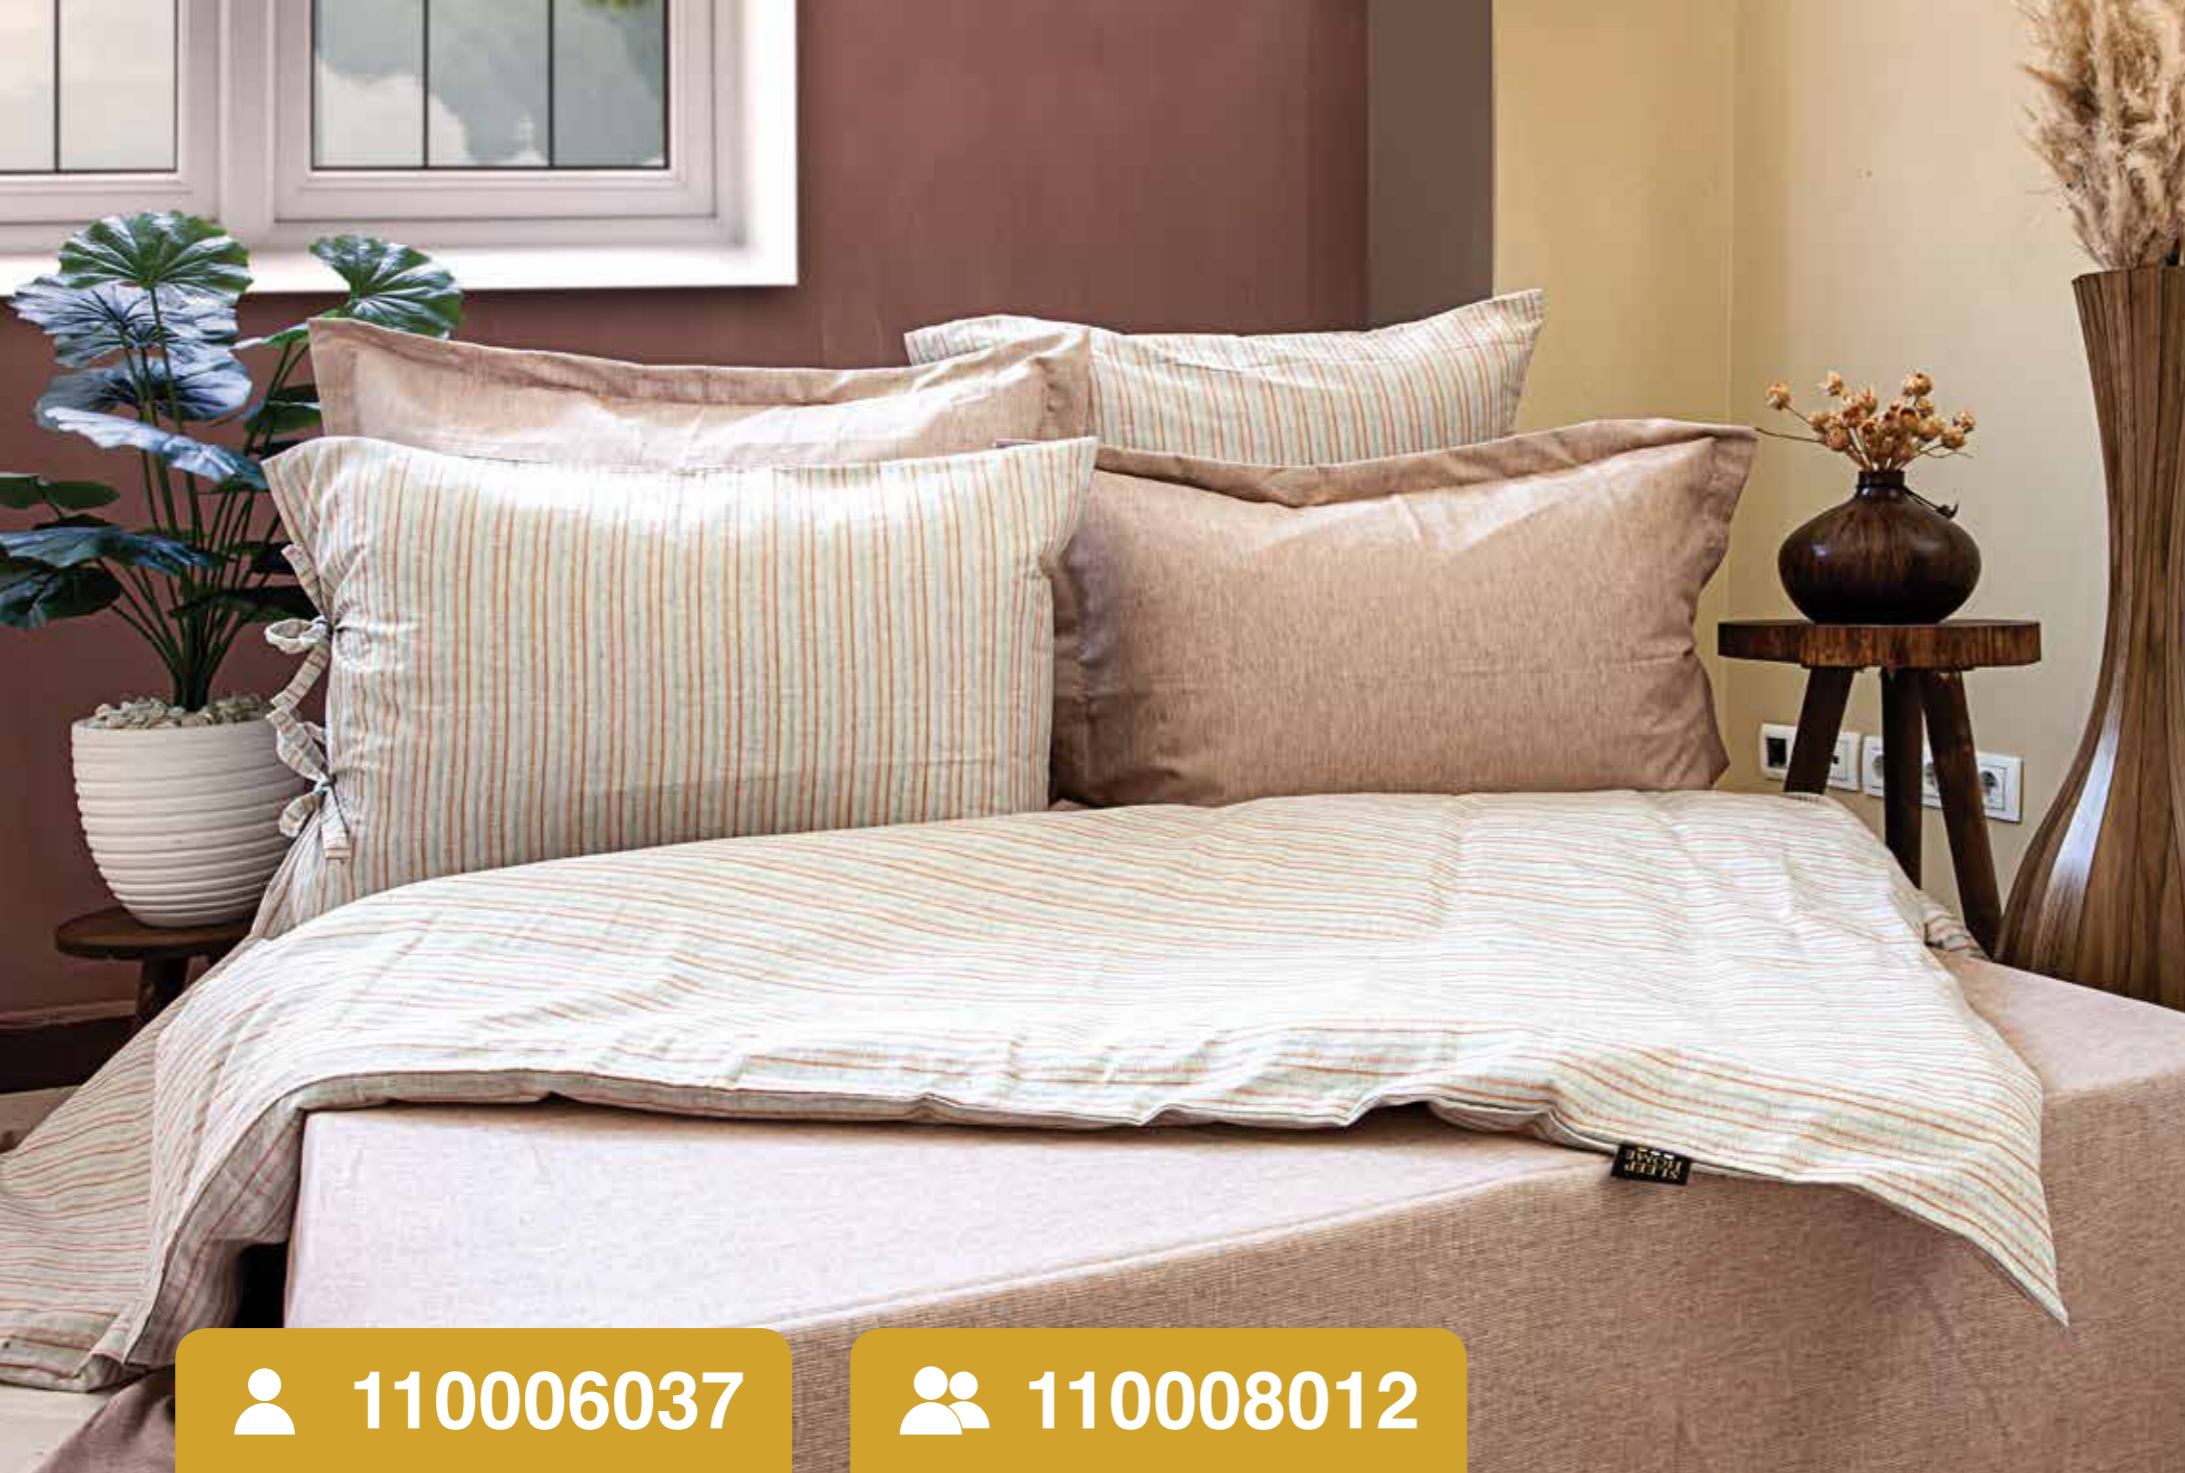

110006037

110008012

COVER SET | LENIN MERCER

Special design for the
ORANG SLEEP HOME
Made in Iran.

Bed Sheet
Yatak Çarşaf
Простыня
180 - 240 Cm

Pillow Case
Yastık kılıfı
Наволочка
70 - 50 Cm (2pcs)

Quilt Cover
Nevresim Takımı
Пододеяльник
160 - 210 Cm

Bed Sheet
Yatak Çarşaf
Простыня
260 - 240 Cm

Pillow Case
Yastık kılıfı
Наволочка
70 - 50 Cm (4pcs)

Quilt Cover
Nevresim Takımı
Пододеяльник
240 - 220 Cm

Sleep Goods

design and material **Turkey**

www.orangsleeptime.com