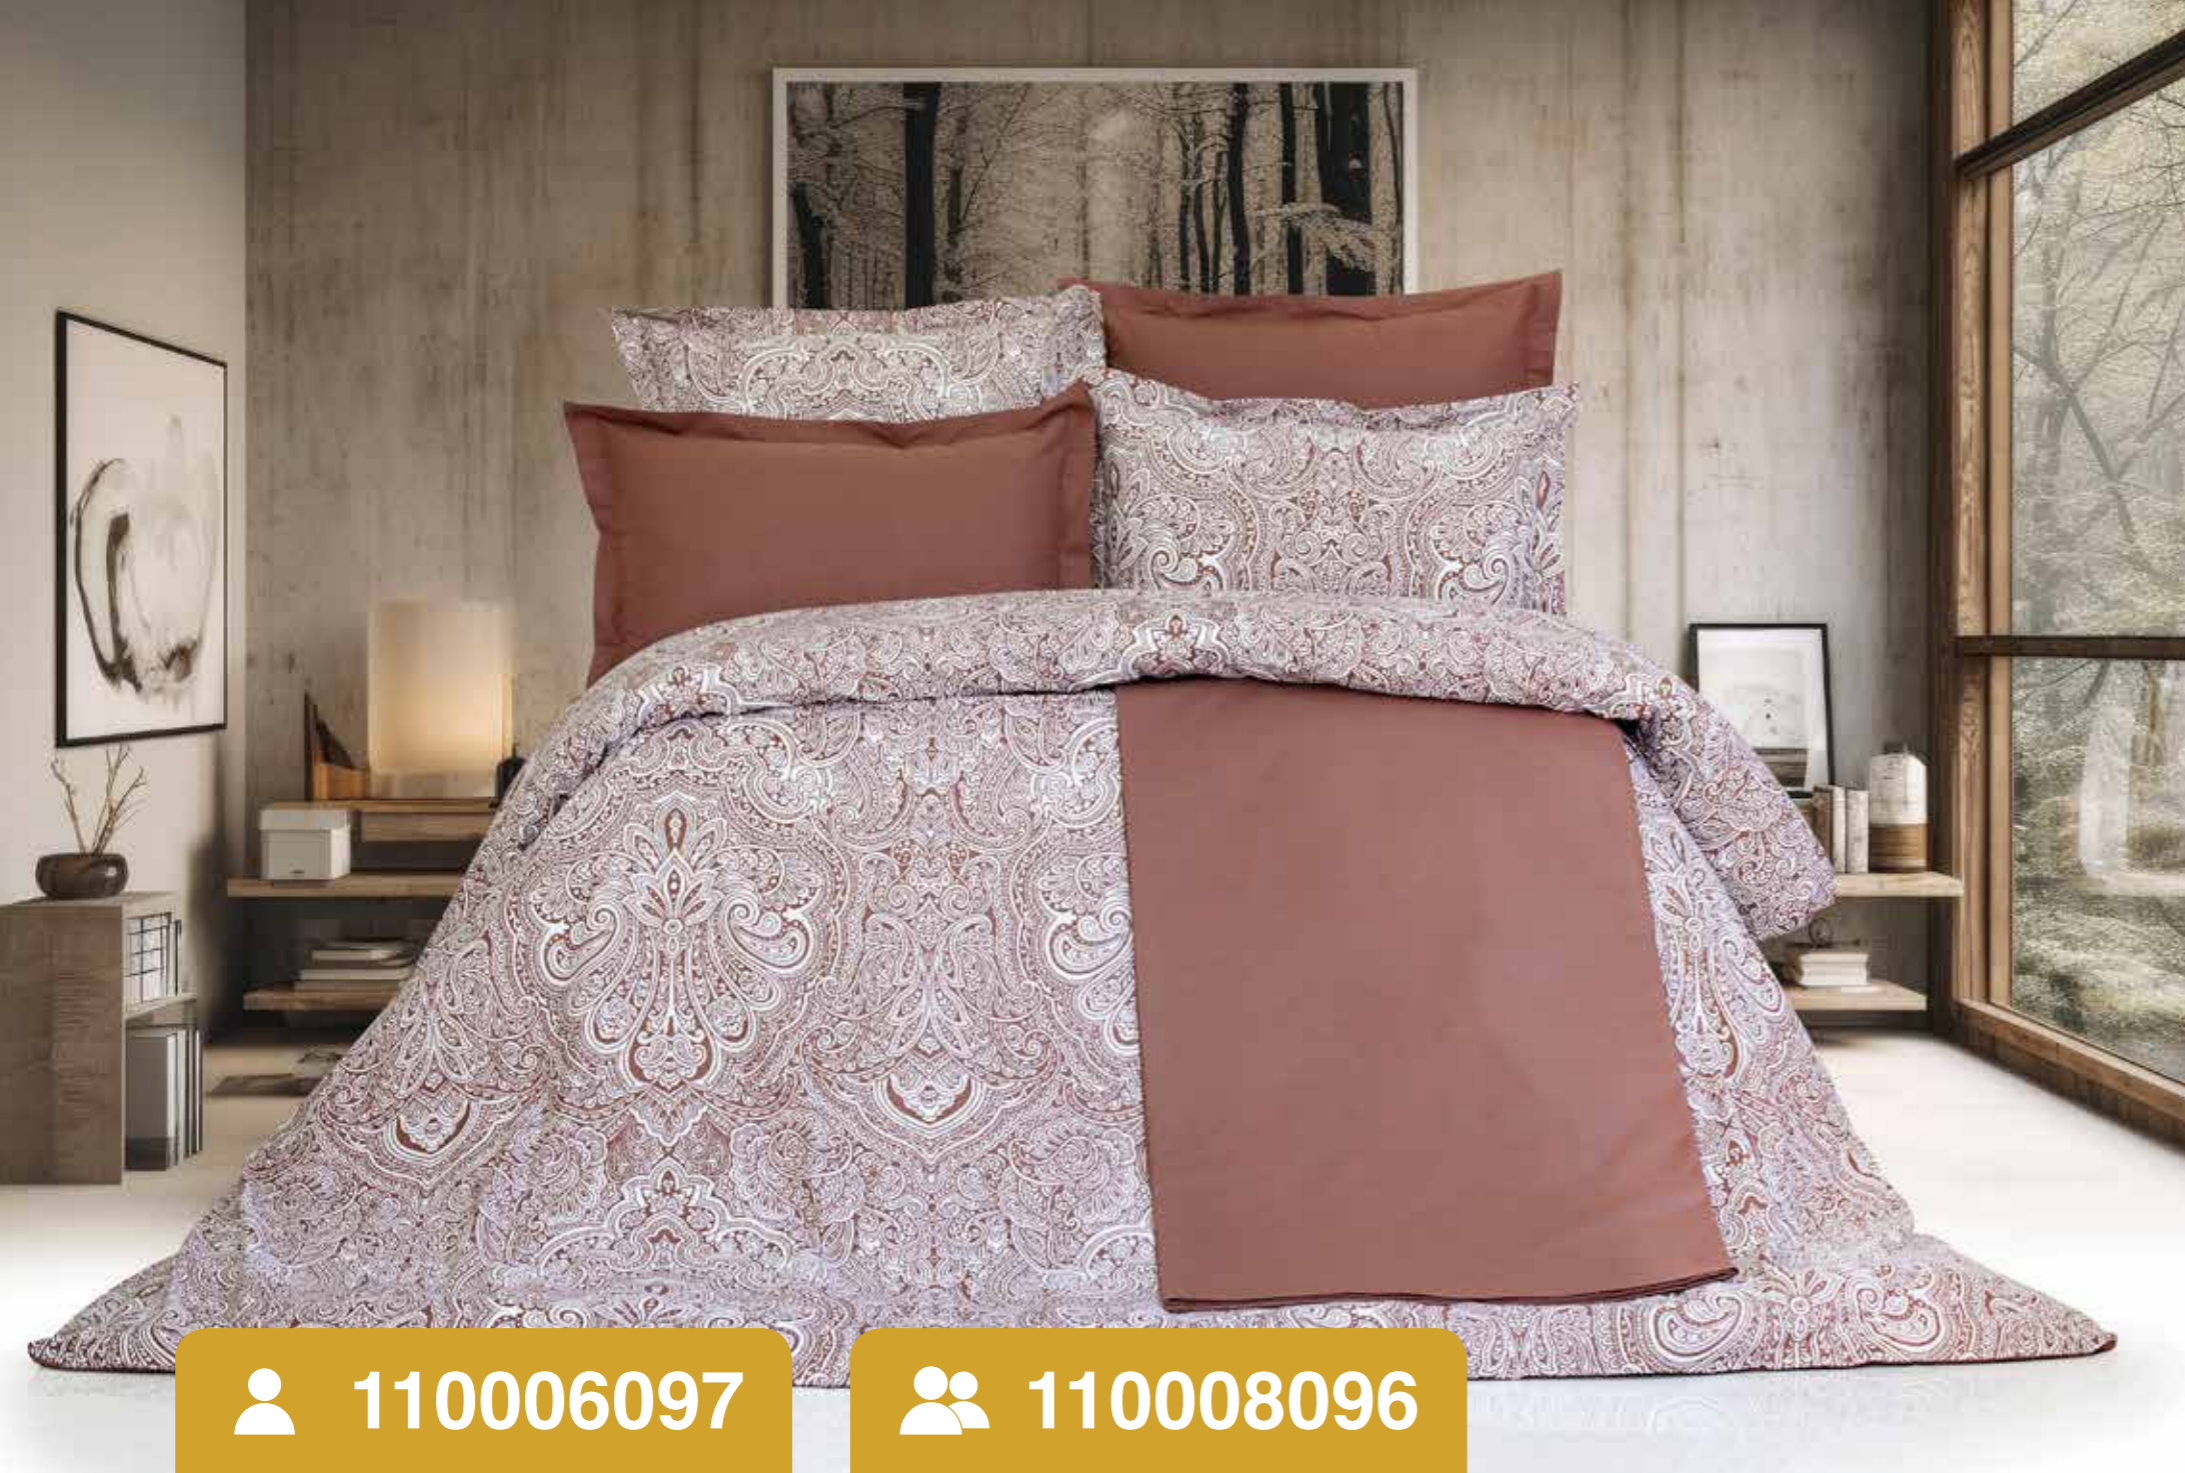

- 🇬🇧 Pillow Case
- 🇹🇷 Yastık kılıfı
- 🇷🇺 Наволочка
70 - 50 Cm (4pcs)

- 🇬🇧 Quilt Cover
- 🇹🇷 Nevresim Takımı
- 🇷🇺 Пододеяльник
240 - 220 Cm

Sleep Goods

design and material **Turkey**

www.orangsleeptime.com

 110006097