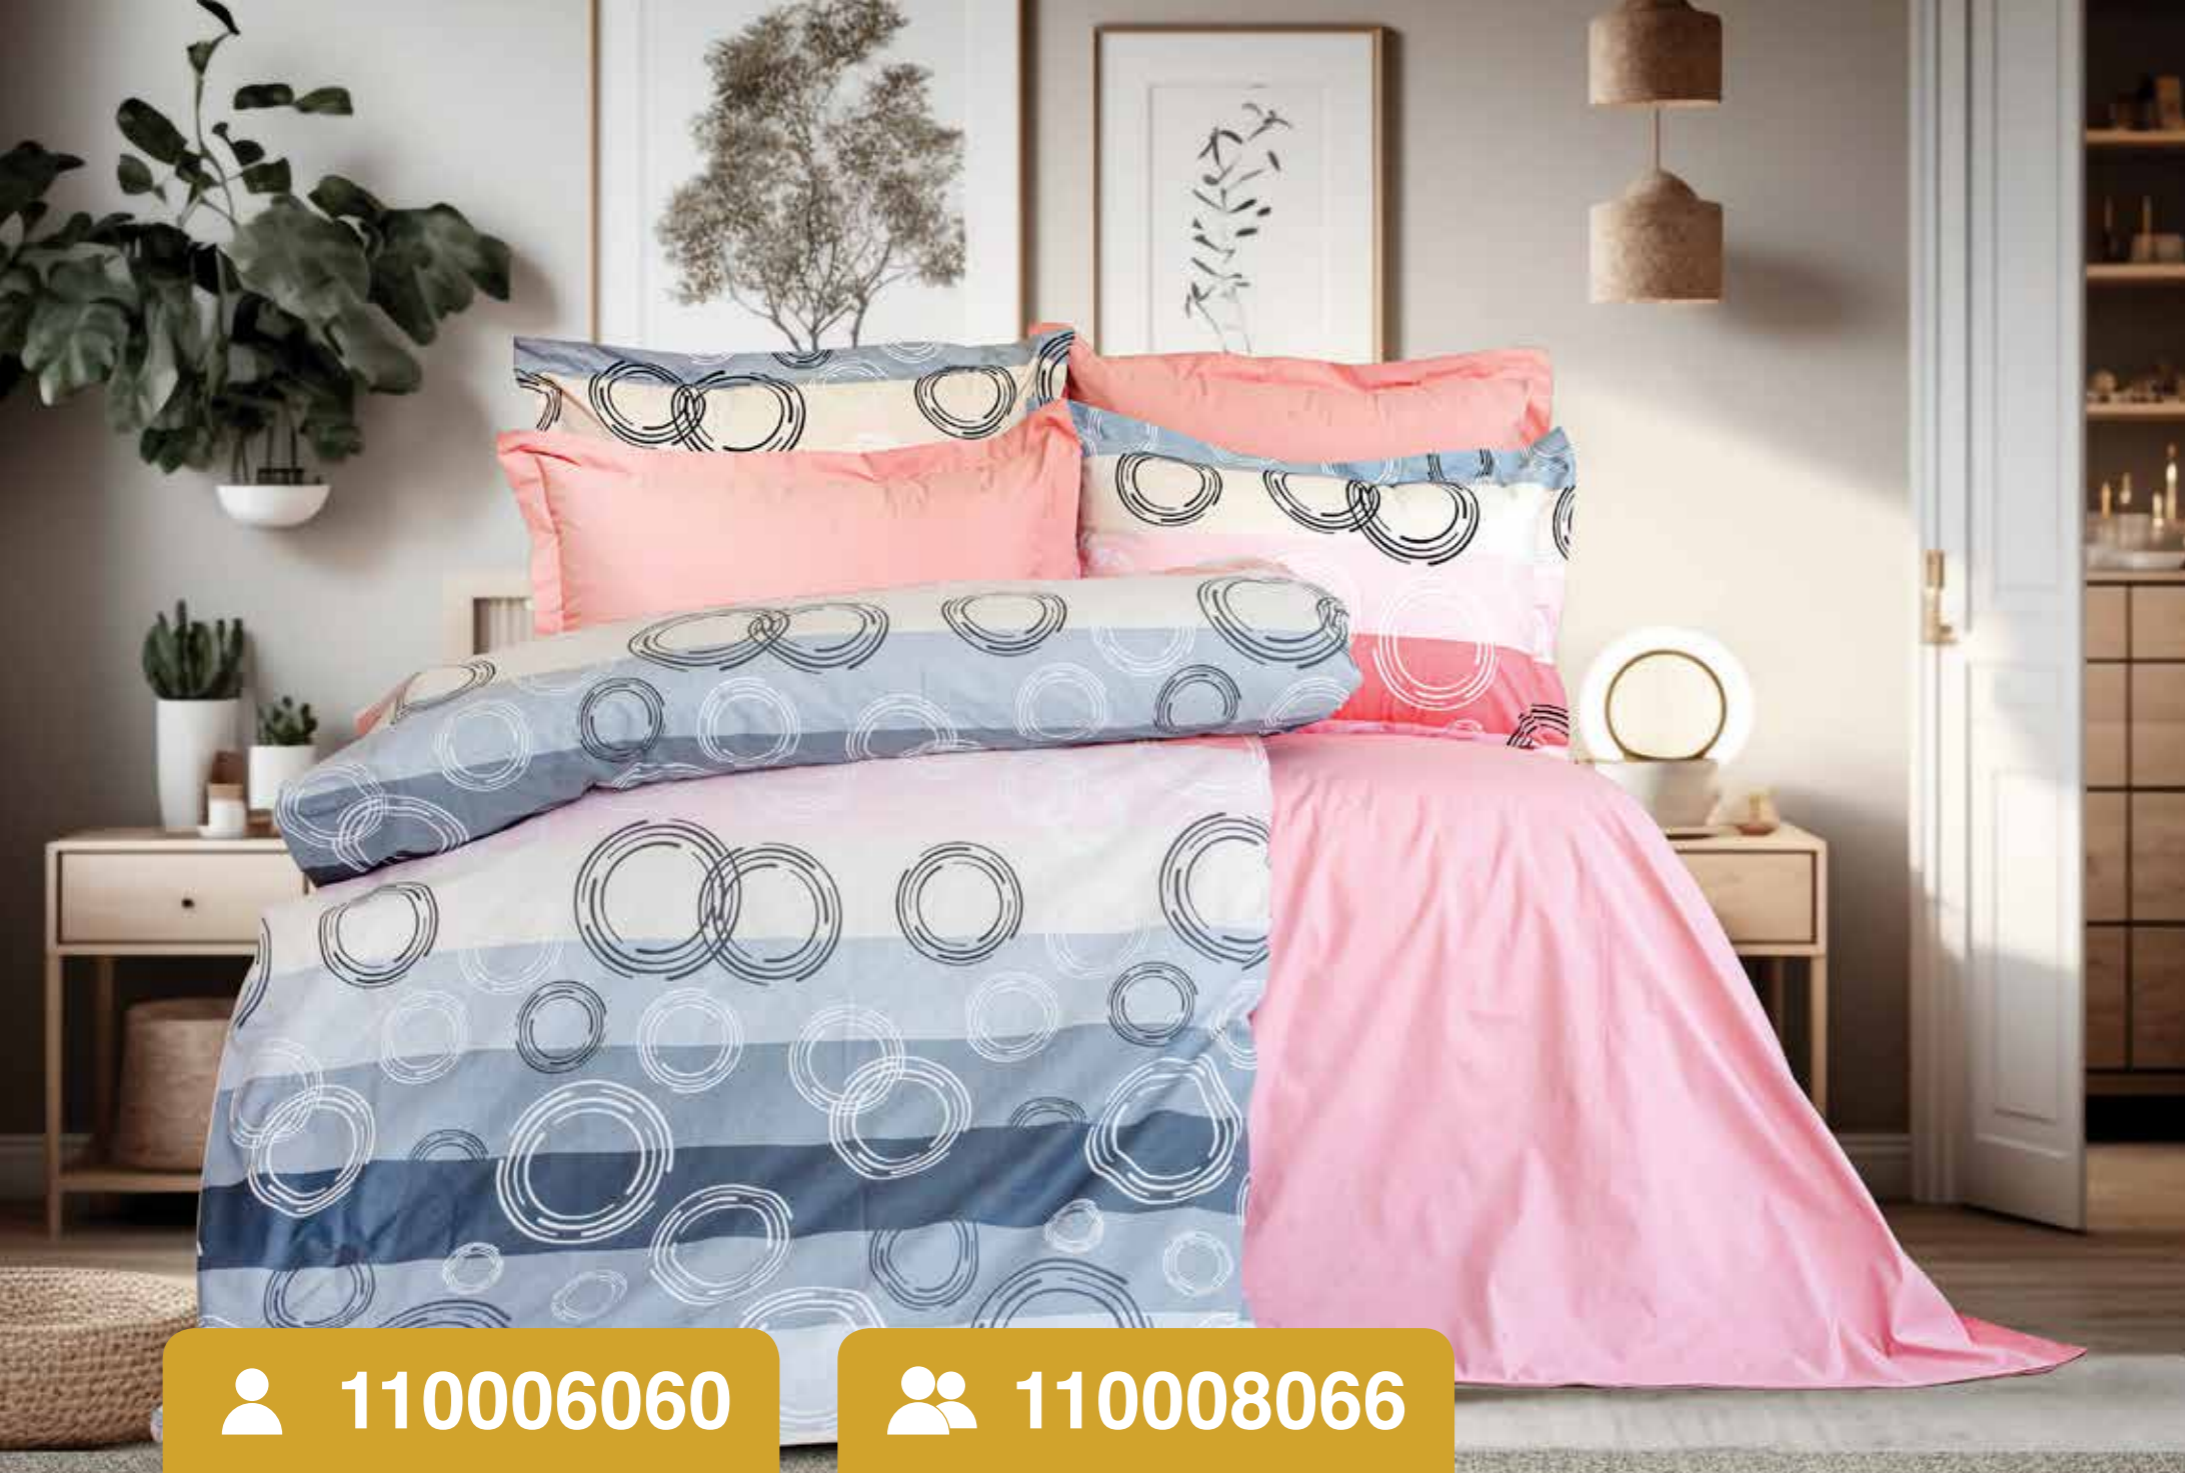

110006060

110008066

COVER SET | **RANFORCE** WATER RINGS

Special design for the
ORANG SLEEP HOME
Made in Iran.

Bed Sheet
 Yatak Çarşaf
 Простыня
180 - 240 Cm

Pillow Case
 Yastık kılıfı
 Наволочка
70 - 50 Cm (2pcs)

Quilt Cover
 Nevresim Takımı
 Пододеяльник
160 - 210 Cm

Bed Sheet
 Yatak Çarşaf
 Простыня
260 - 240 Cm

Pillow Case
 Yastık kılıfı
 Наволочка
70 - 50 Cm (4pcs)

Quilt Cover
 Nevresim Takımı
 Пододеяльник
240 - 220 Cm

SleepGoods

design and material **Turkey**

www.orangsleepph.com