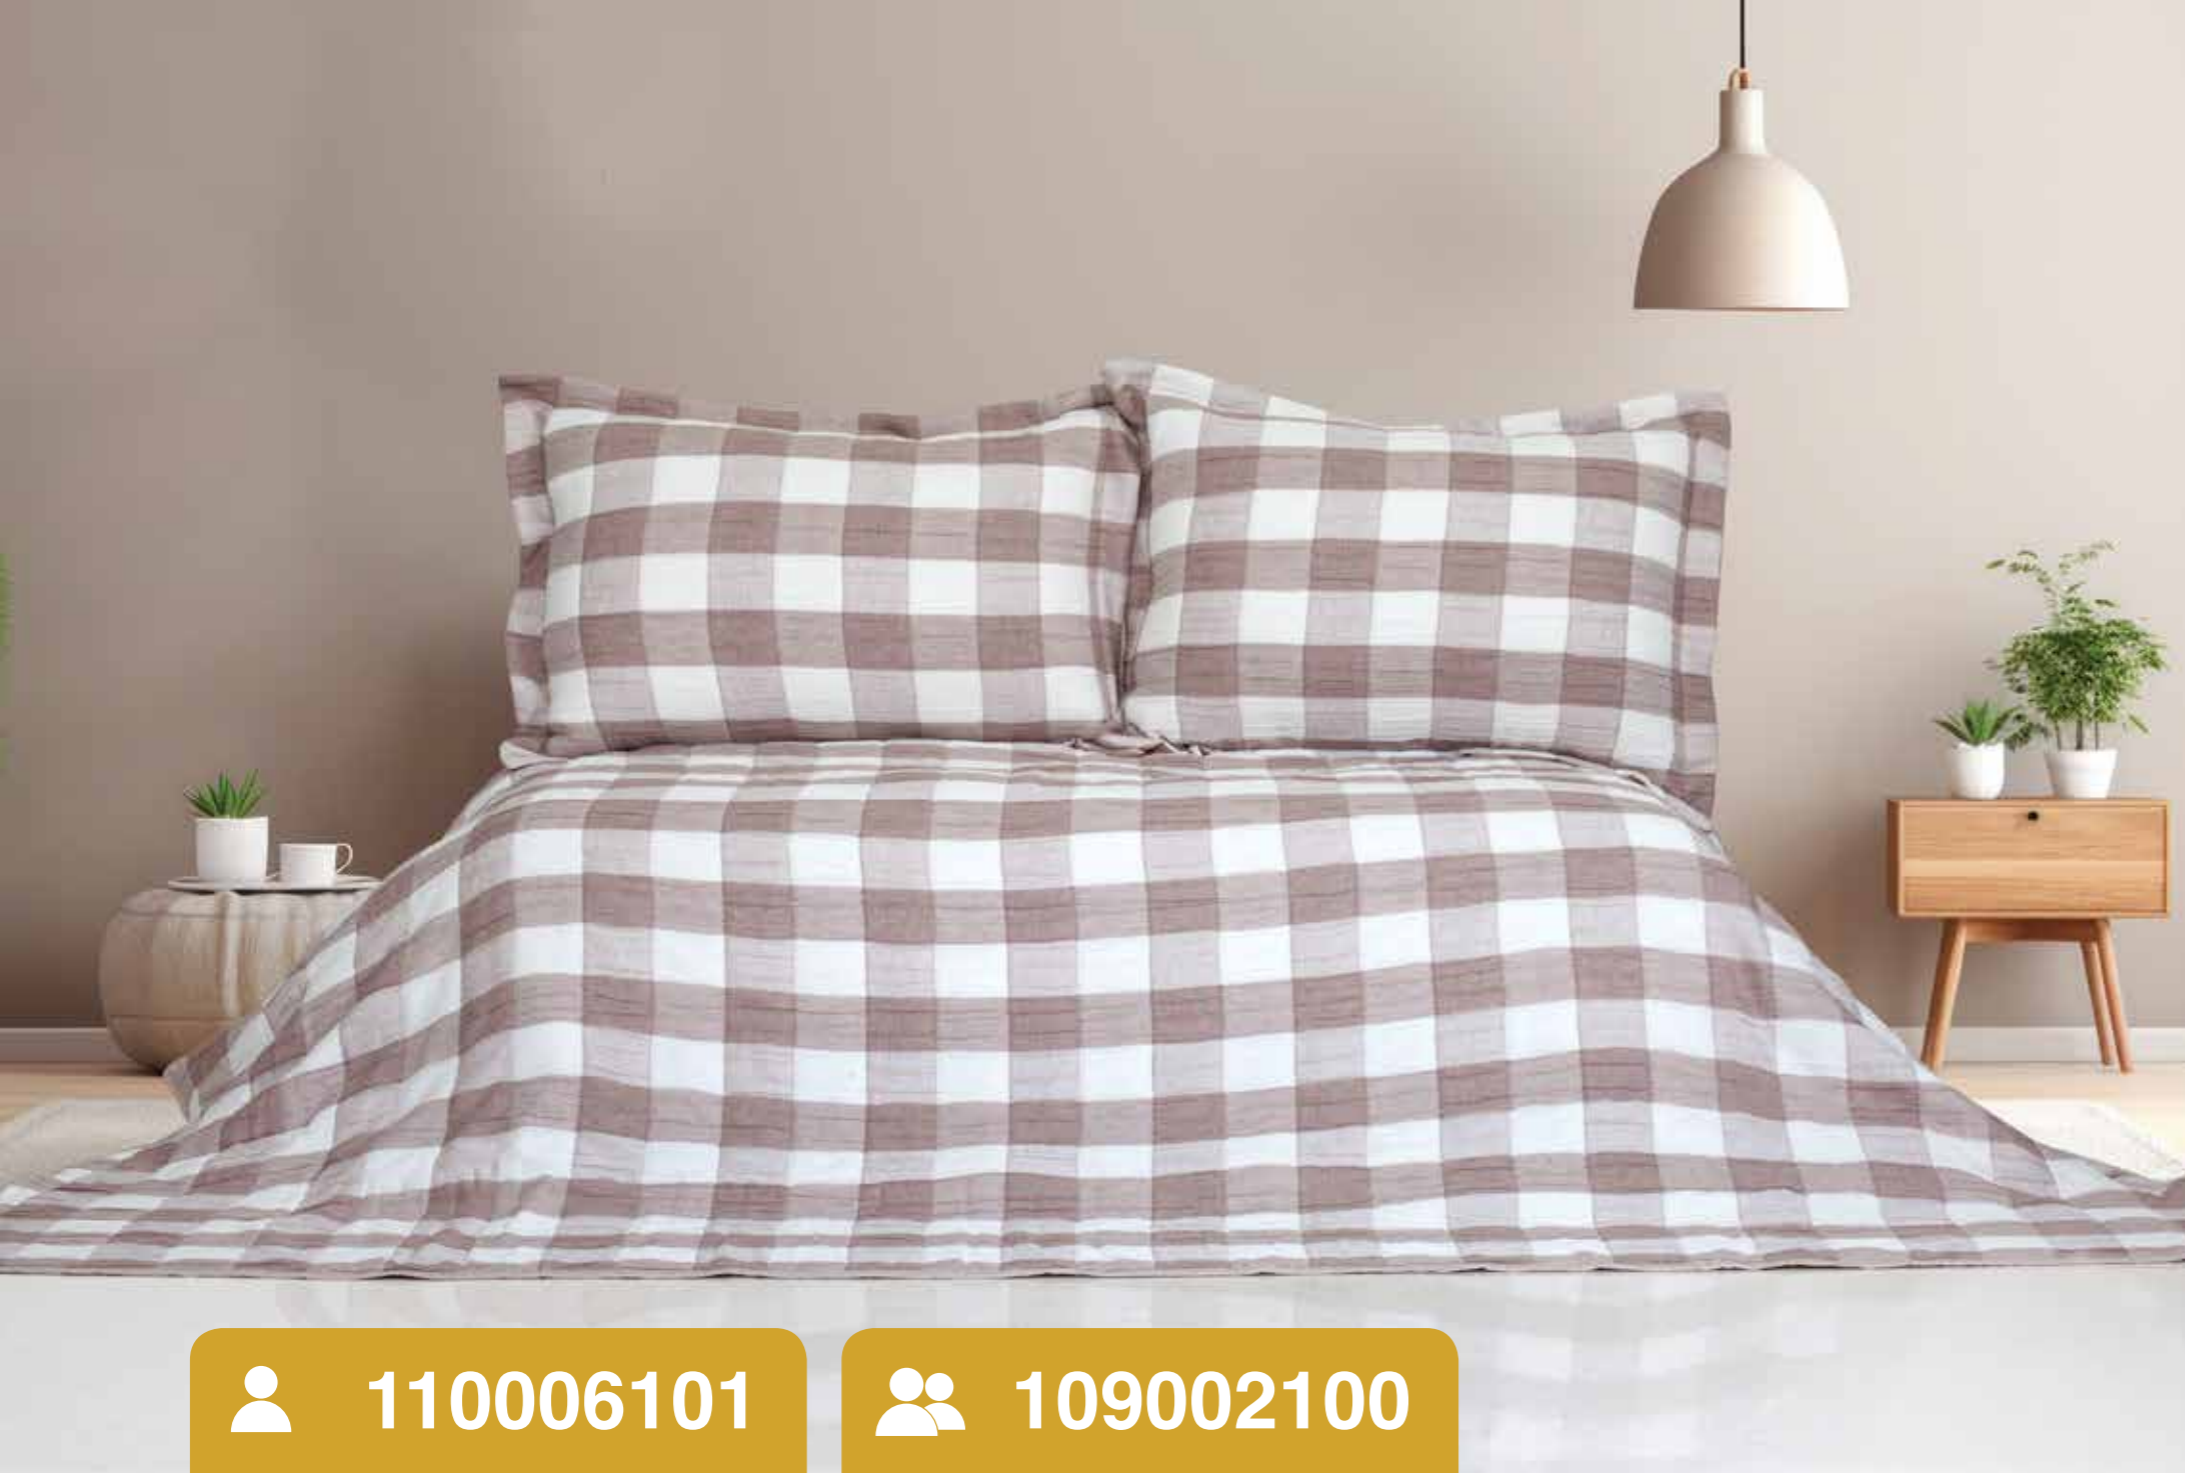

110006101

109002100

PIQUE KAREKERM

Special design for the
ORANG SLEEP HOME

Made in Iran.

🇬🇧 **Pillow Case**
🇹🇷 Yastık kılıfı
🇷🇺 Наволочка
70 - 50 Cm (1pcs)

🇬🇧 **Bed spread**
🇹🇷 Yatak örtüsü
🇷🇺 Постельное белье
170 - 230 Cm

🇬🇧 **Pillow Case**
🇹🇷 Yastık kılıfı
🇷🇺 Наволочка
70 - 50 Cm (2pcs)

🇬🇧 **Bed spread**
🇹🇷 Yatak örtüsü
🇷🇺 Постельное белье
230 - 250 Cm

SleepGoods

design and material **Turkey**

www.orangsleepphone.com