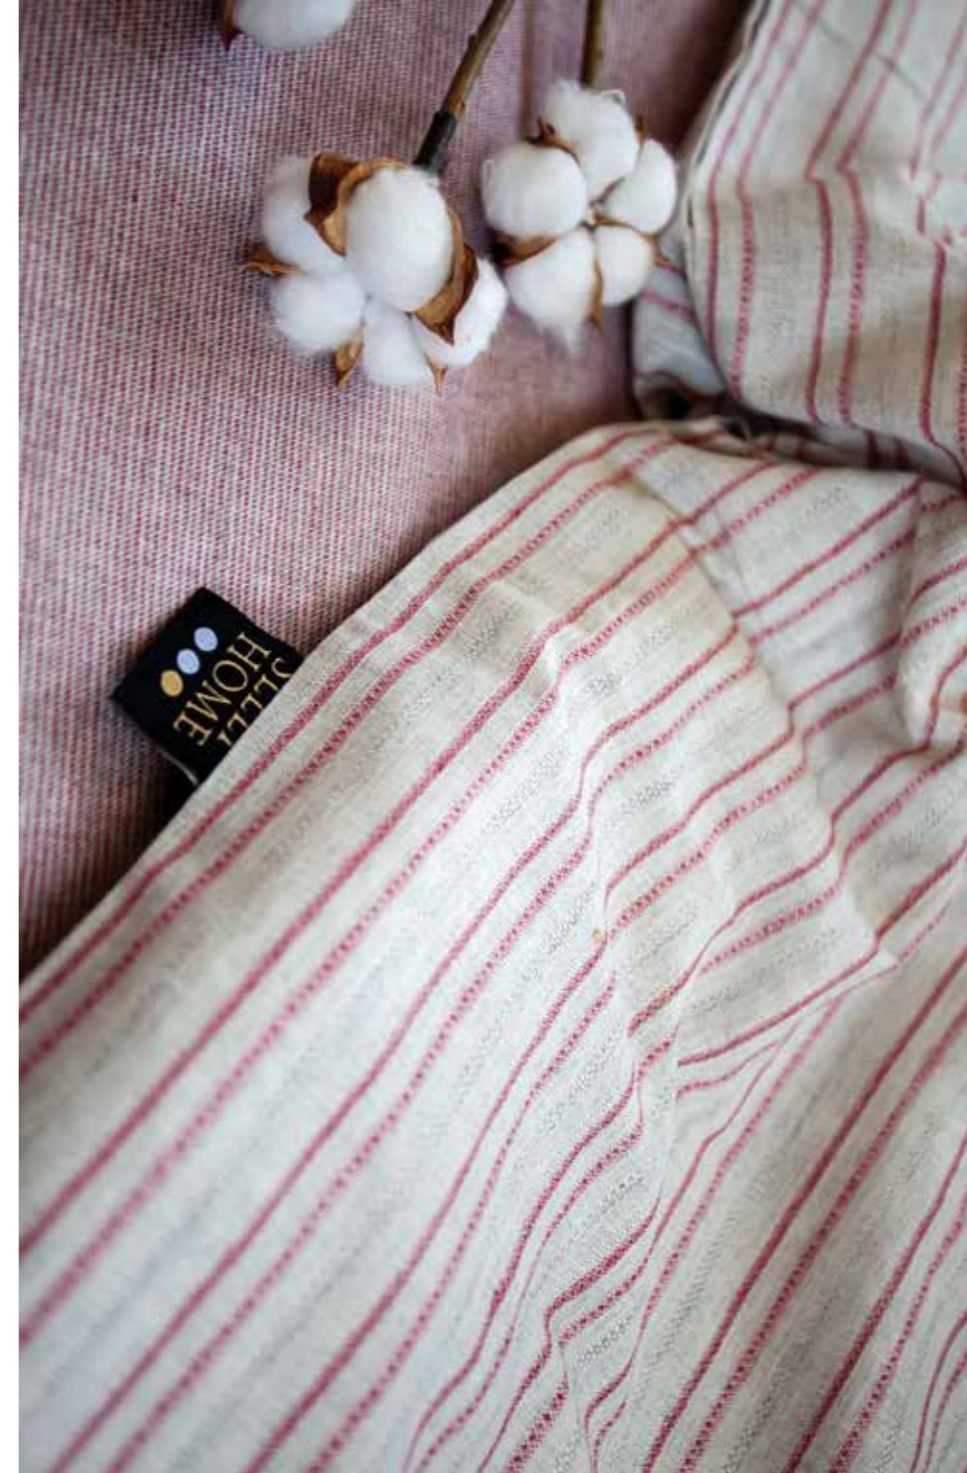

 **Pillow Case**
 Yastık kılıfı
 Наволочка
70 - 50 Cm (4pcs)

 **Quilt Cover**
 Nevresim Takımı
 Пододеяльник
240 - 220 Cm

Sleep Goods

design and material **Turkey**

www.orangsleeptime.com

110006012

110008039