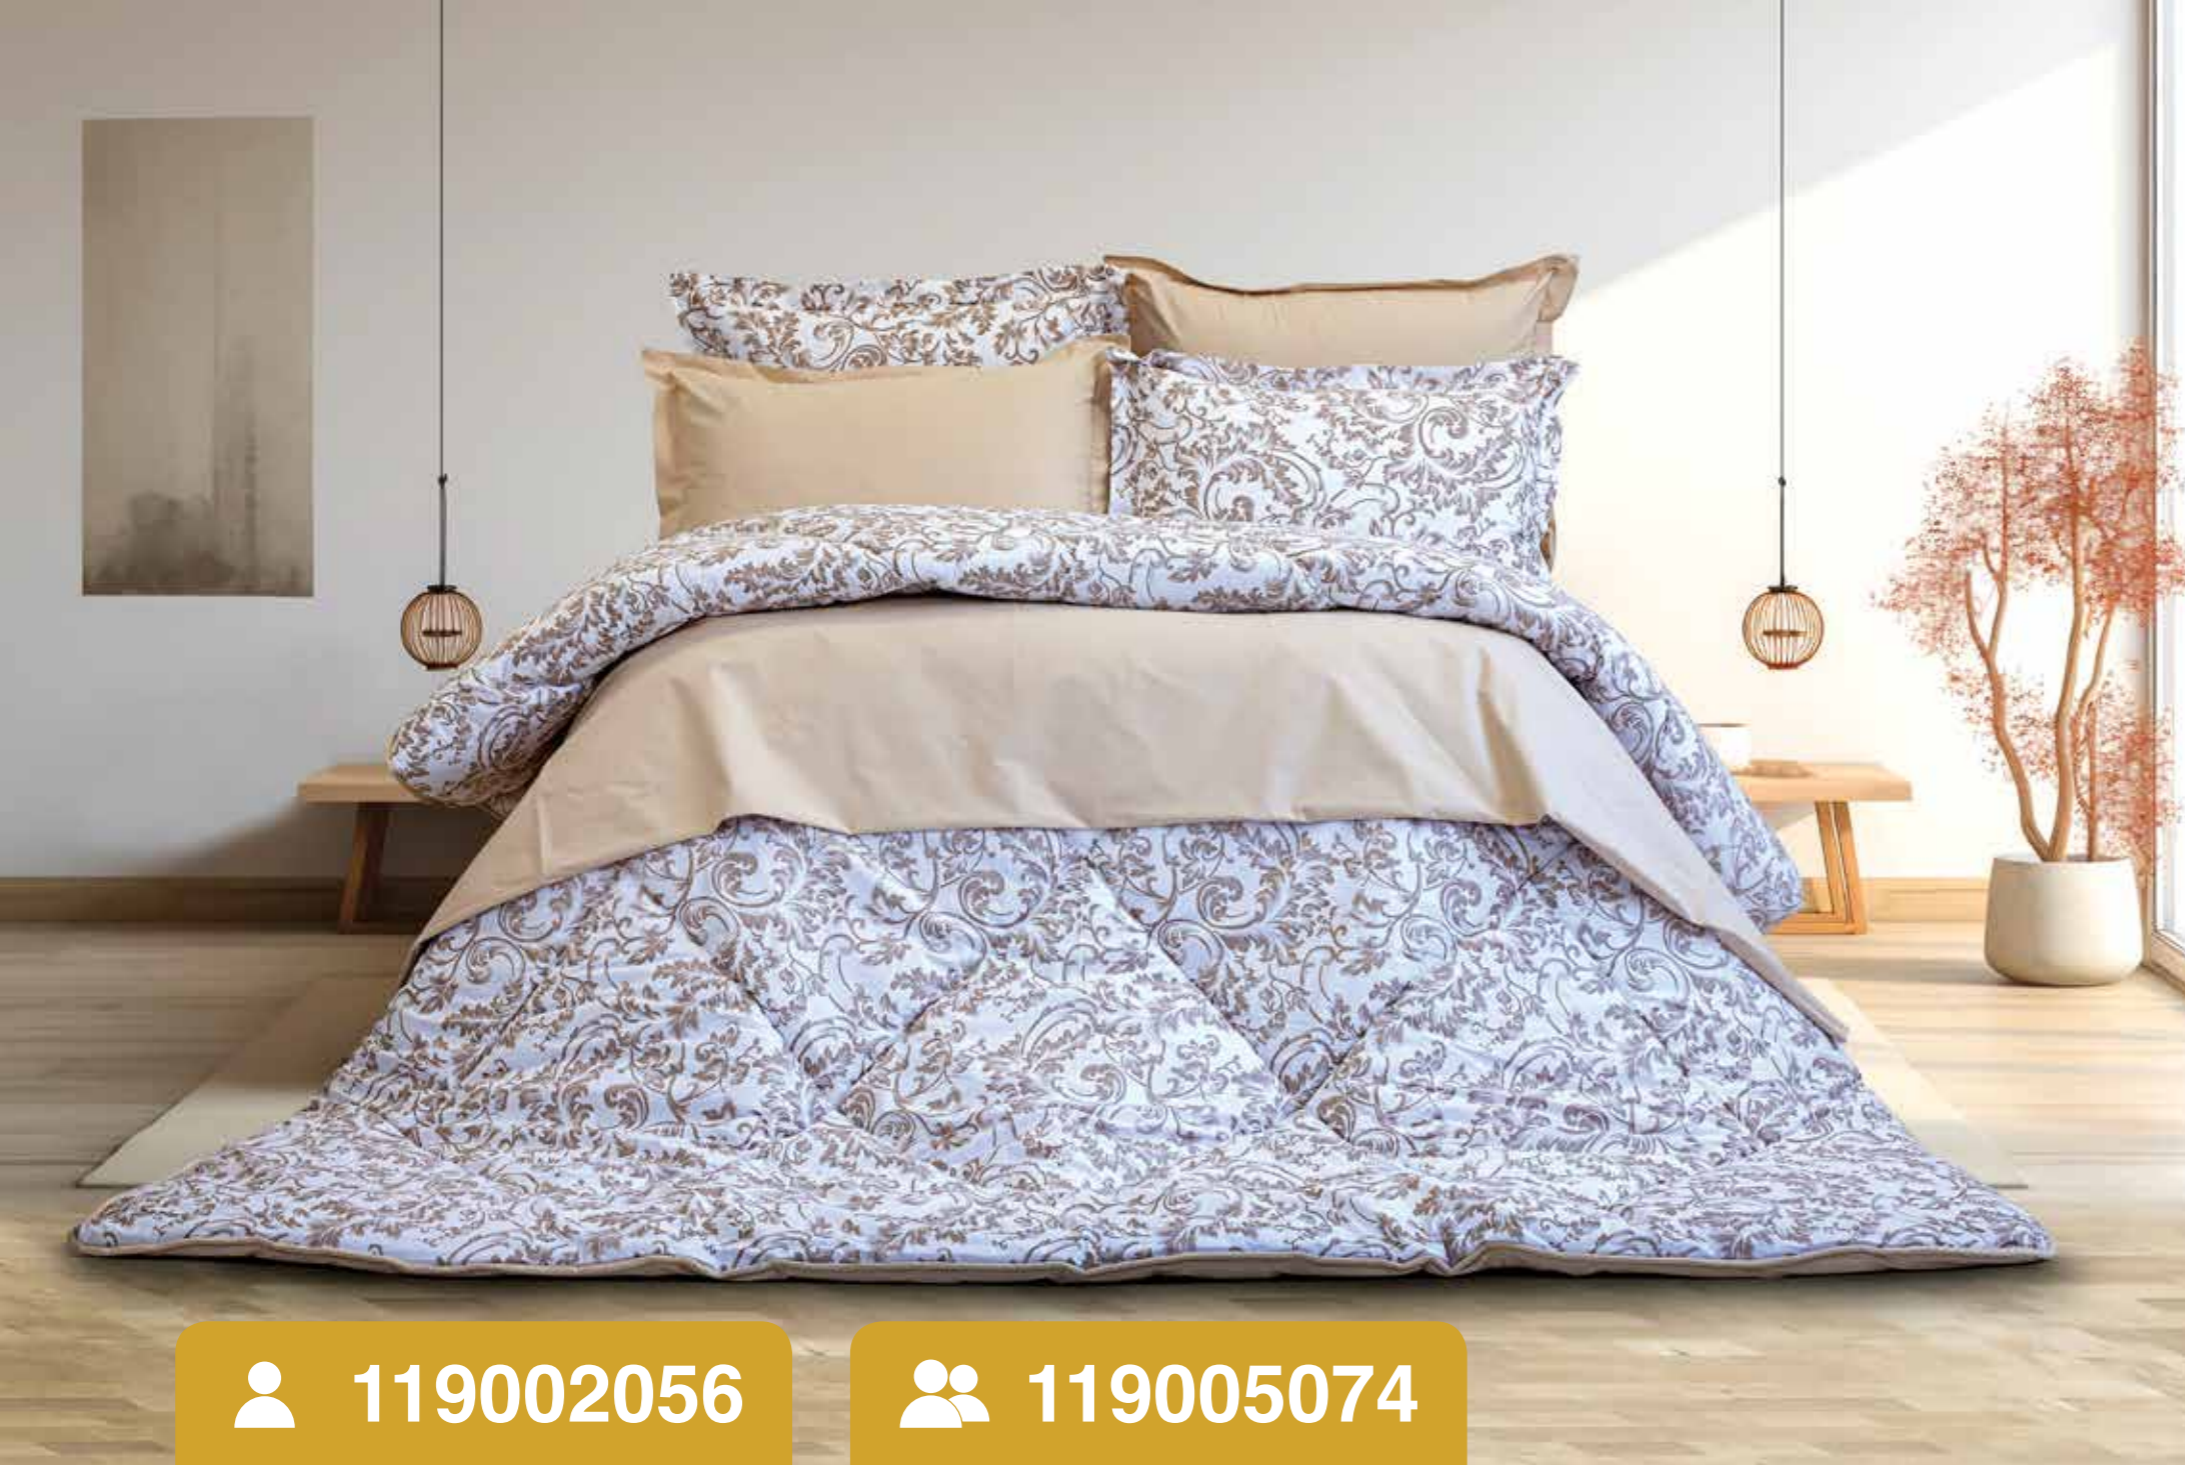

 **Quilt**
 yorgan
 одеяло
160 - 210 Cm

 **Bed Sheet**
 Yatak Çarşaf
 Простыня
260 - 240 Cm

 **Pillow Case**
 Yastık kılıfı
 Наволочка
70 - 50 Cm (4pcs)

 **Quilt**
 yorgan
 одеяло
240 - 220 Cm

Sleep Goods

design and material **Turkey**

www.orangsleepphone.com

 119002055

 119005073

QUILT SET FERFORJE

Special design for the
ORANG SLEEP HOME
Made in Iran.

- 
 -  **Bed Sheet**
 -  Yatak Çarşaf
 -  Простыня
180 - 240 Cm
 -  **Pillow Case**
 -  Yastık kılıfı
 -  Наволочка
70 - 50 Cm (2pcs)
 -  **Quilt**
 -  yorgan
 -  одеяло
160 - 210 Cm

- 
 -  **Bed Sheet**
 -  Yatak Çarşaf
 -  Простыня
260 - 240 Cm
 -  **Pillow Case**
 -  Yastık kılıfı
 -  Наволочка
70 - 50 Cm (4pcs)
 -  **Quilt**
 -  yorgan
 -  одеяло
240 - 220 Cm

design and material **Turkey**
www.orangsleepphone.com