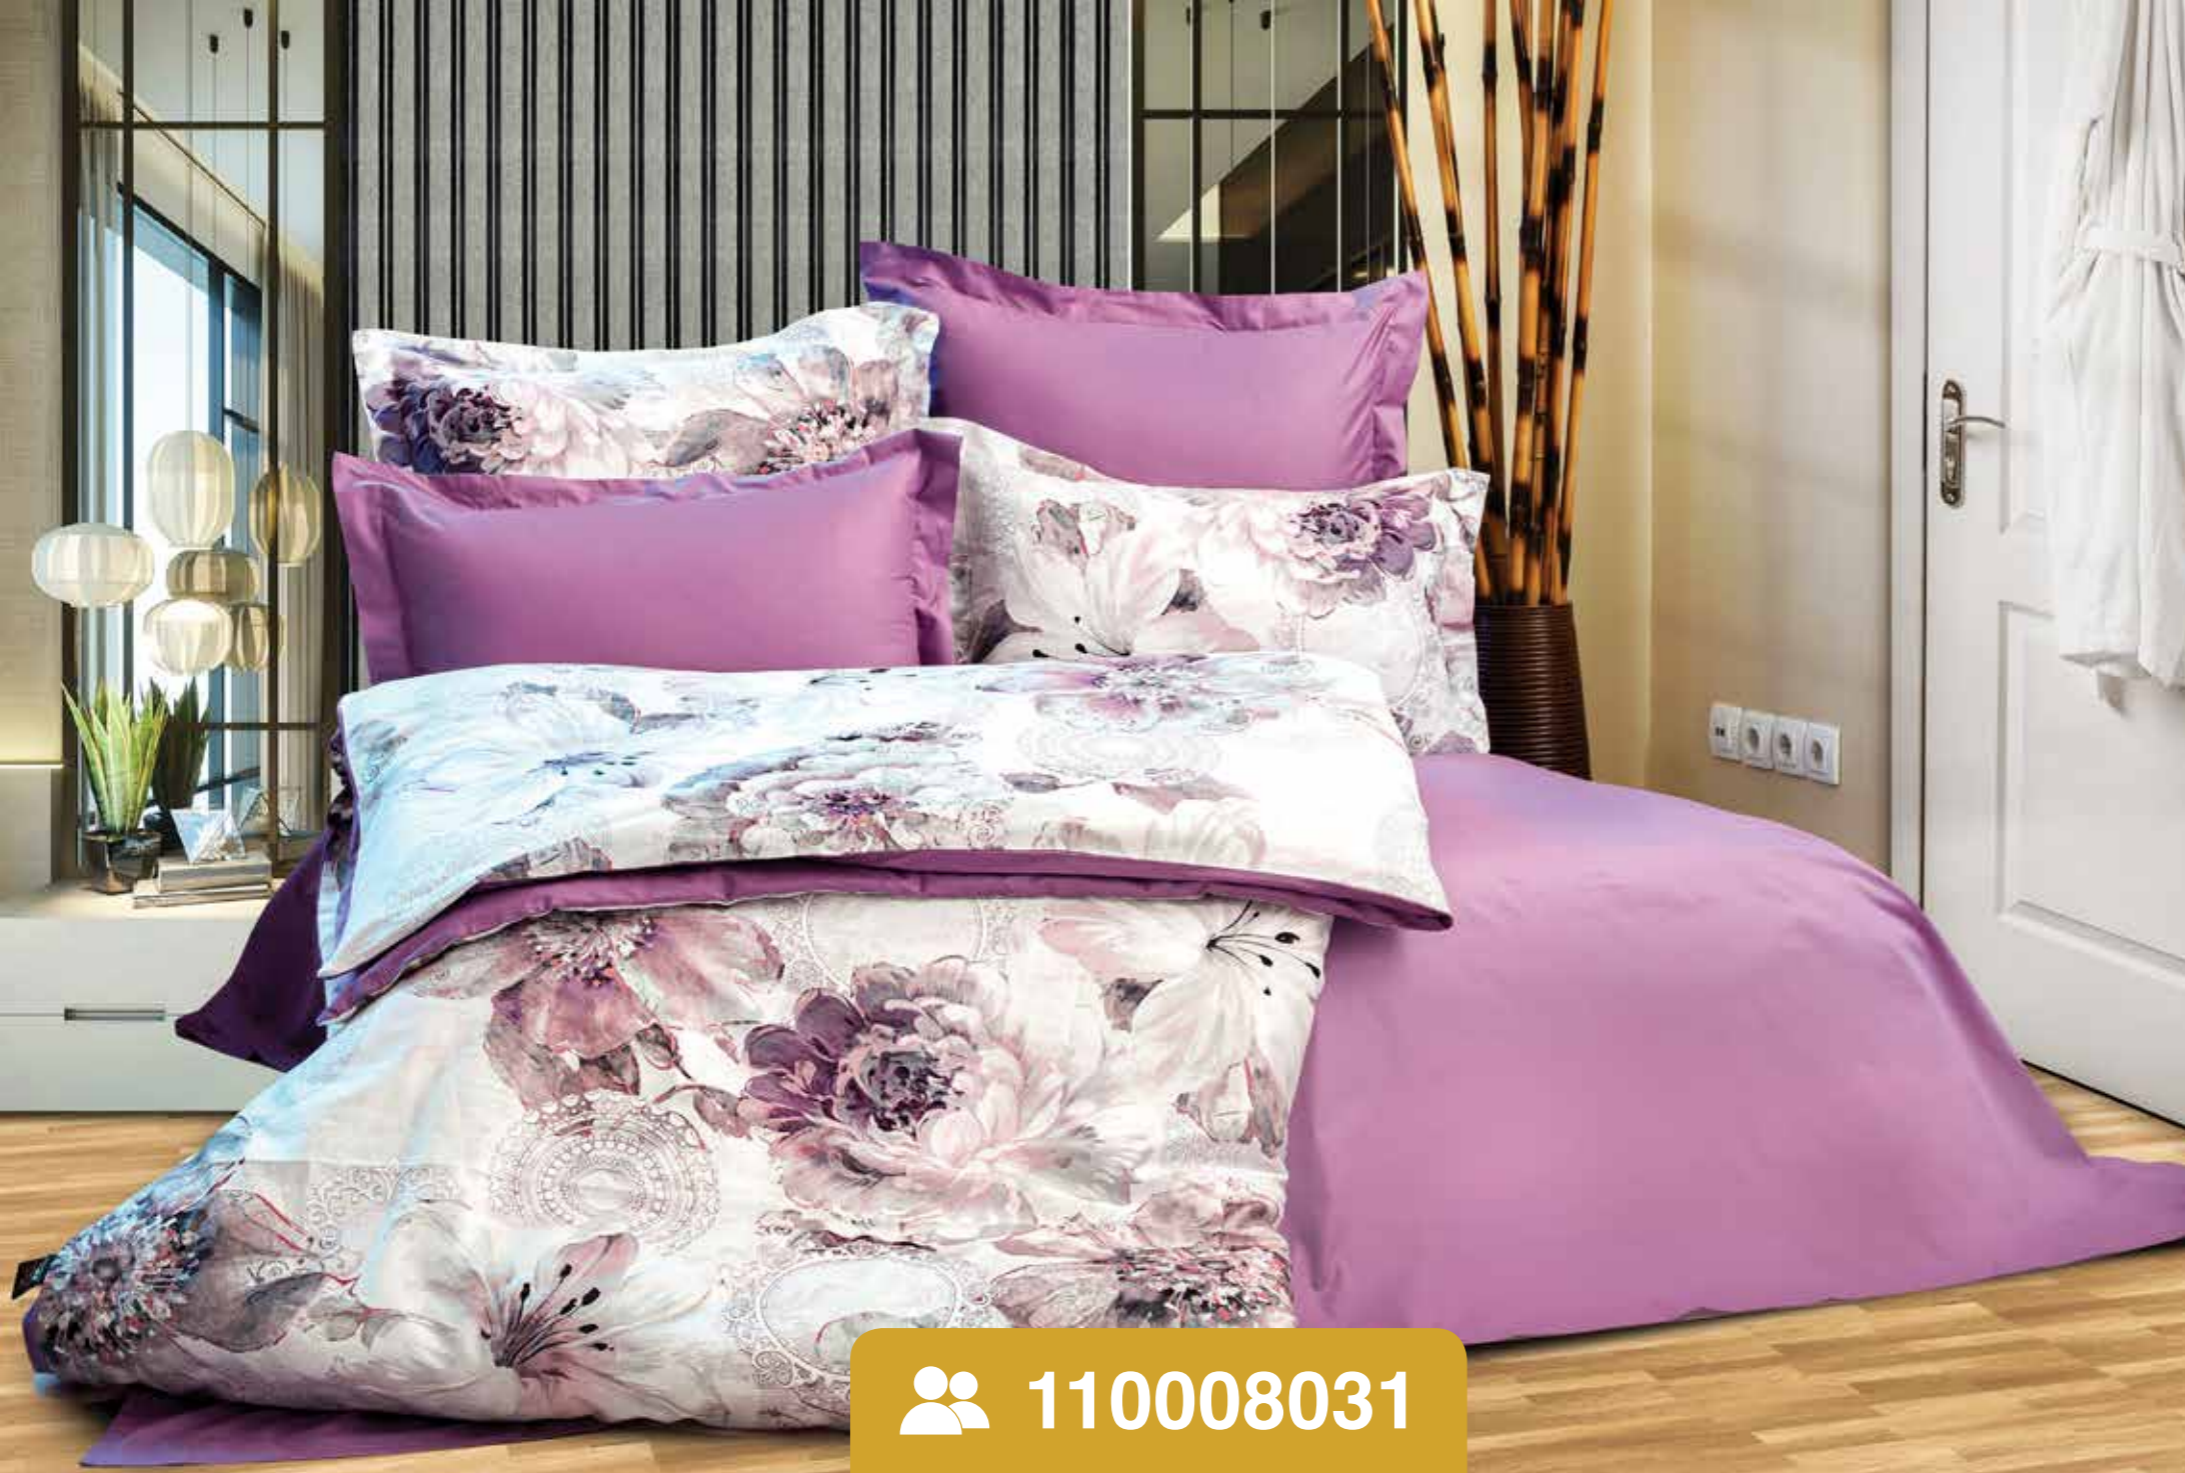

COVER SET | SATIN

SALVIA

Special design for the
ORANG SLEEP HOME

Made in Iran.

110008031

Bed Sheet
Yatak Çarşaf
Простыня
180 - 240 Cm

Pillow Case
Yastık kılıfı
Наволочка
70 - 50 Cm (2pcs)

Quilt Cover
Nevresim Takımı
Пододеяльник
160 - 210 Cm

Bed Sheet
Yatak Çarşaf
Простыня
260 - 240 Cm

Pillow Case
Yastık kılıfı
Наволочка
70 - 50 Cm (4pcs)

Quilt Cover
Nevresim Takımı
Пододеяльник
240 - 220 Cm

SleepGoods

design and material **Turkey**

www.orangsleepphone.com