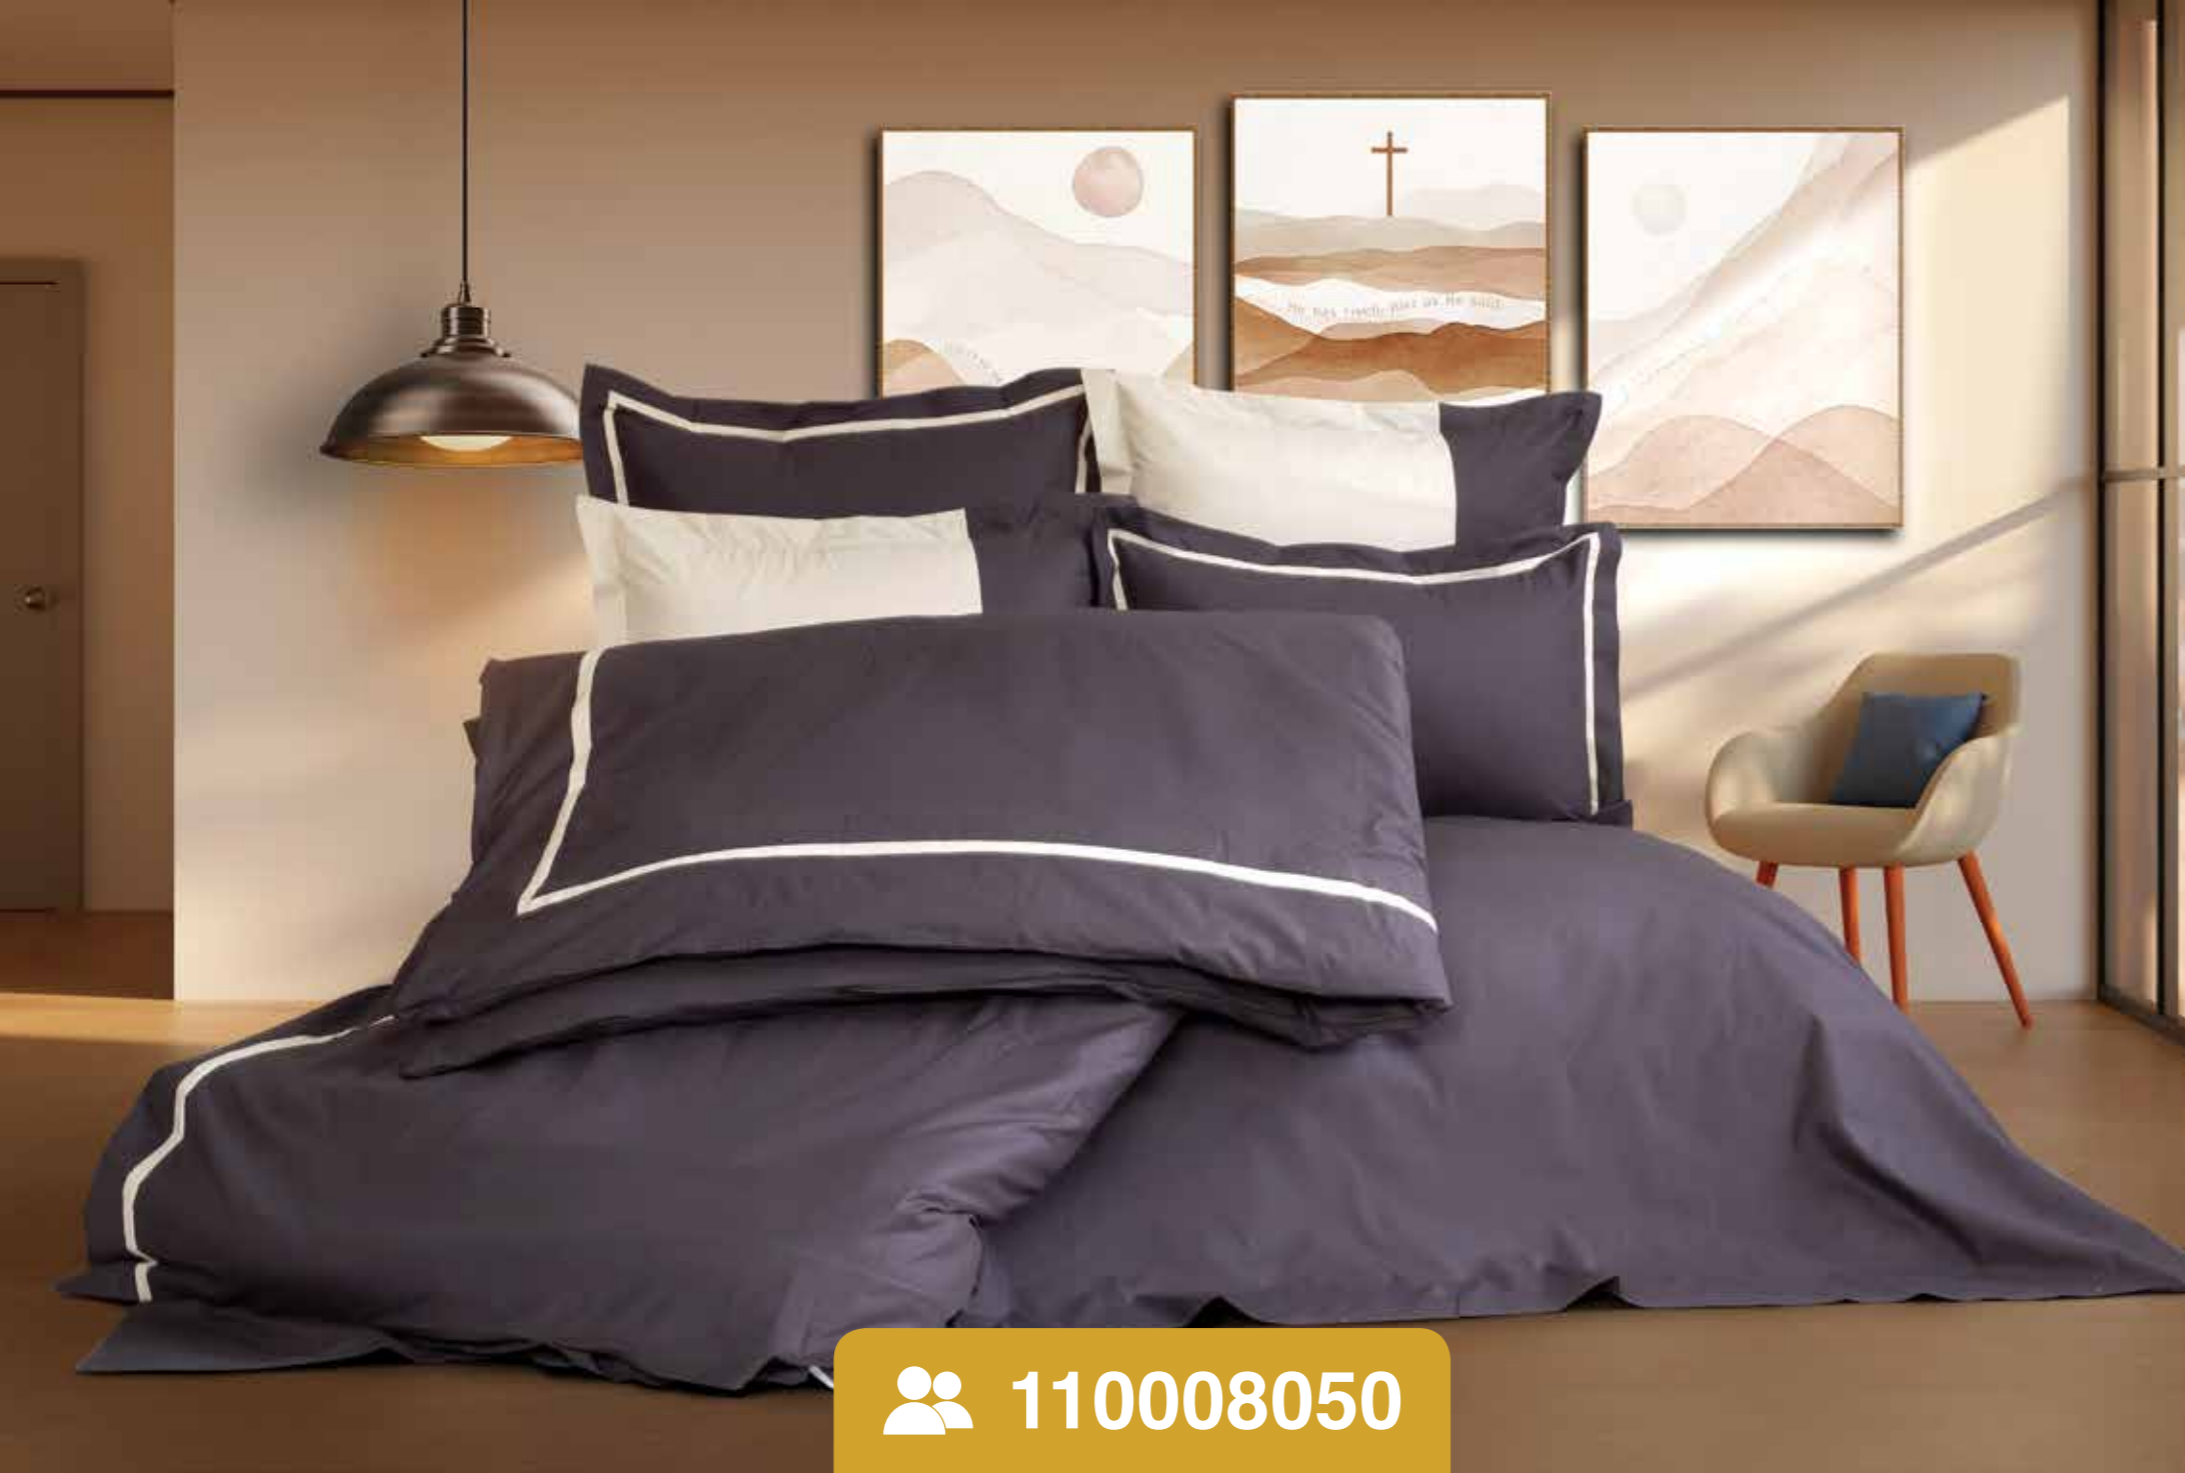

 **Quilt Cover**  
 Nevresim Takımı  
 Пододеяльник  
**240 - 220 Cm**

*SleepGoods*

design and material **Turkey**

[www.orangsleepphone.com](http://www.orangsleepphone.com)

 110008050