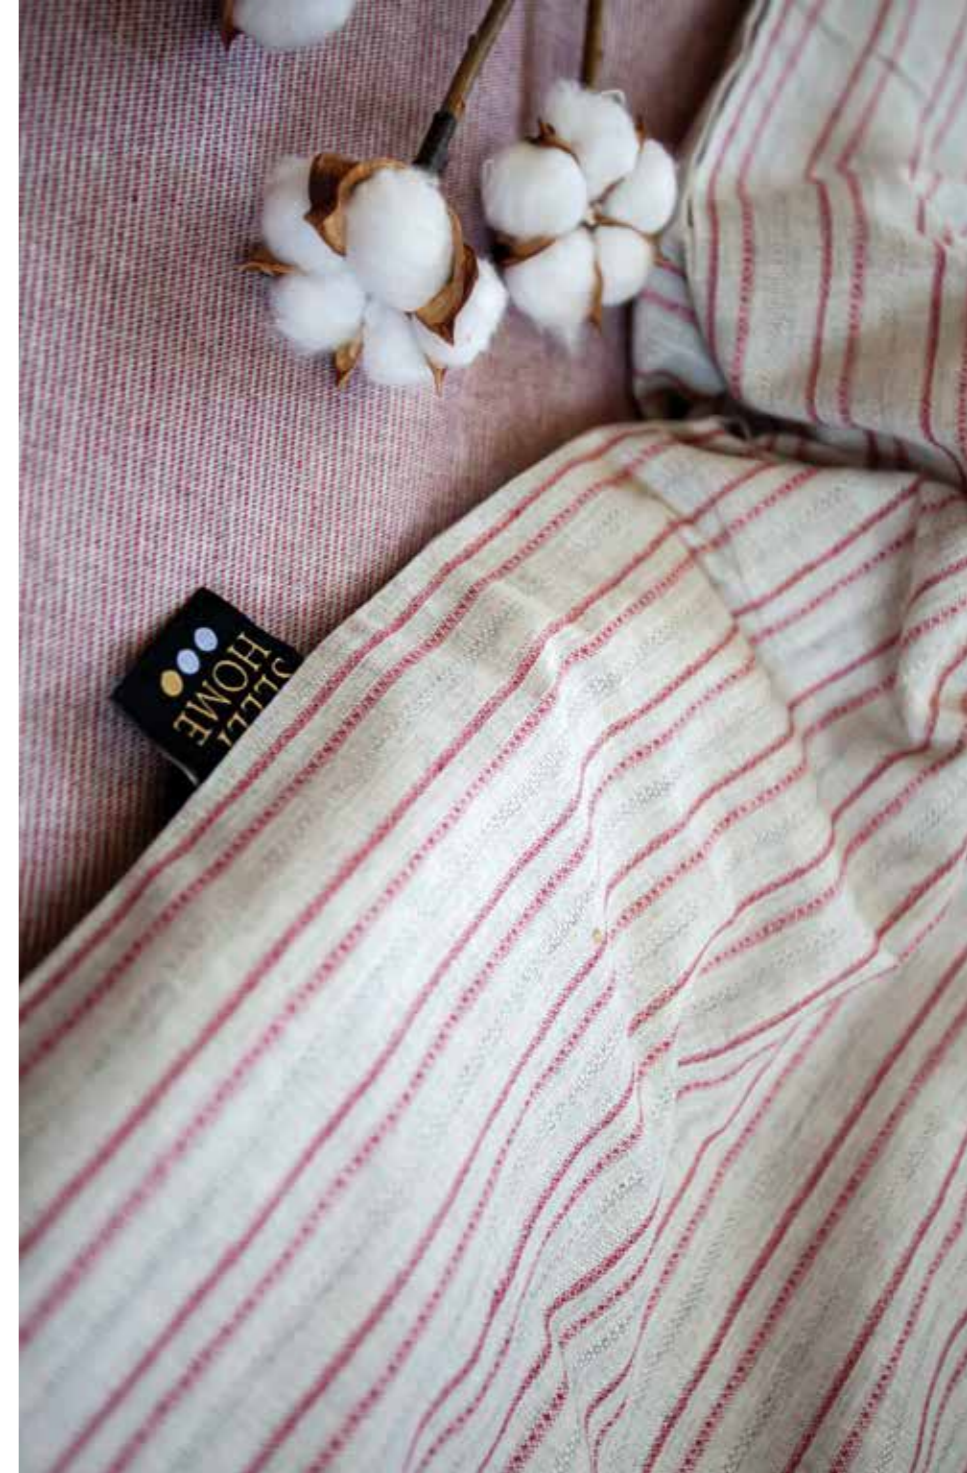

110006012

110008039

COVER SET | LENIN MERCER

Special design for the
ORANG SLEEP HOME
Made in Iran.

🇬🇧 Bed Sheet
🇹🇷 Yatak Çarşaf
🇷🇺 Простыня
180 - 240 Cm

🇬🇧 Pillow Case
🇹🇷 Yastık kılıfı
🇷🇺 Наволочка
70 - 50 Cm (2pcs)

🇬🇧 Quilt Cover
🇹🇷 Nevresim Takımı
🇷🇺 Пододеяльник
160 - 210 Cm

🇬🇧 Bed Sheet
🇹🇷 Yatak Çarşaf
🇷🇺 Простыня
260 - 240 Cm

🇬🇧 Pillow Case
🇹🇷 Yastık kılıfı
🇷🇺 Наволочка
70 - 50 Cm (4pcs)

🇬🇧 Quilt Cover
🇹🇷 Nevresim Takımı
🇷🇺 Пододеяльник
240 - 220 Cm

Sleep Goods

design and material **Turkey**

www.orangsleephom.com